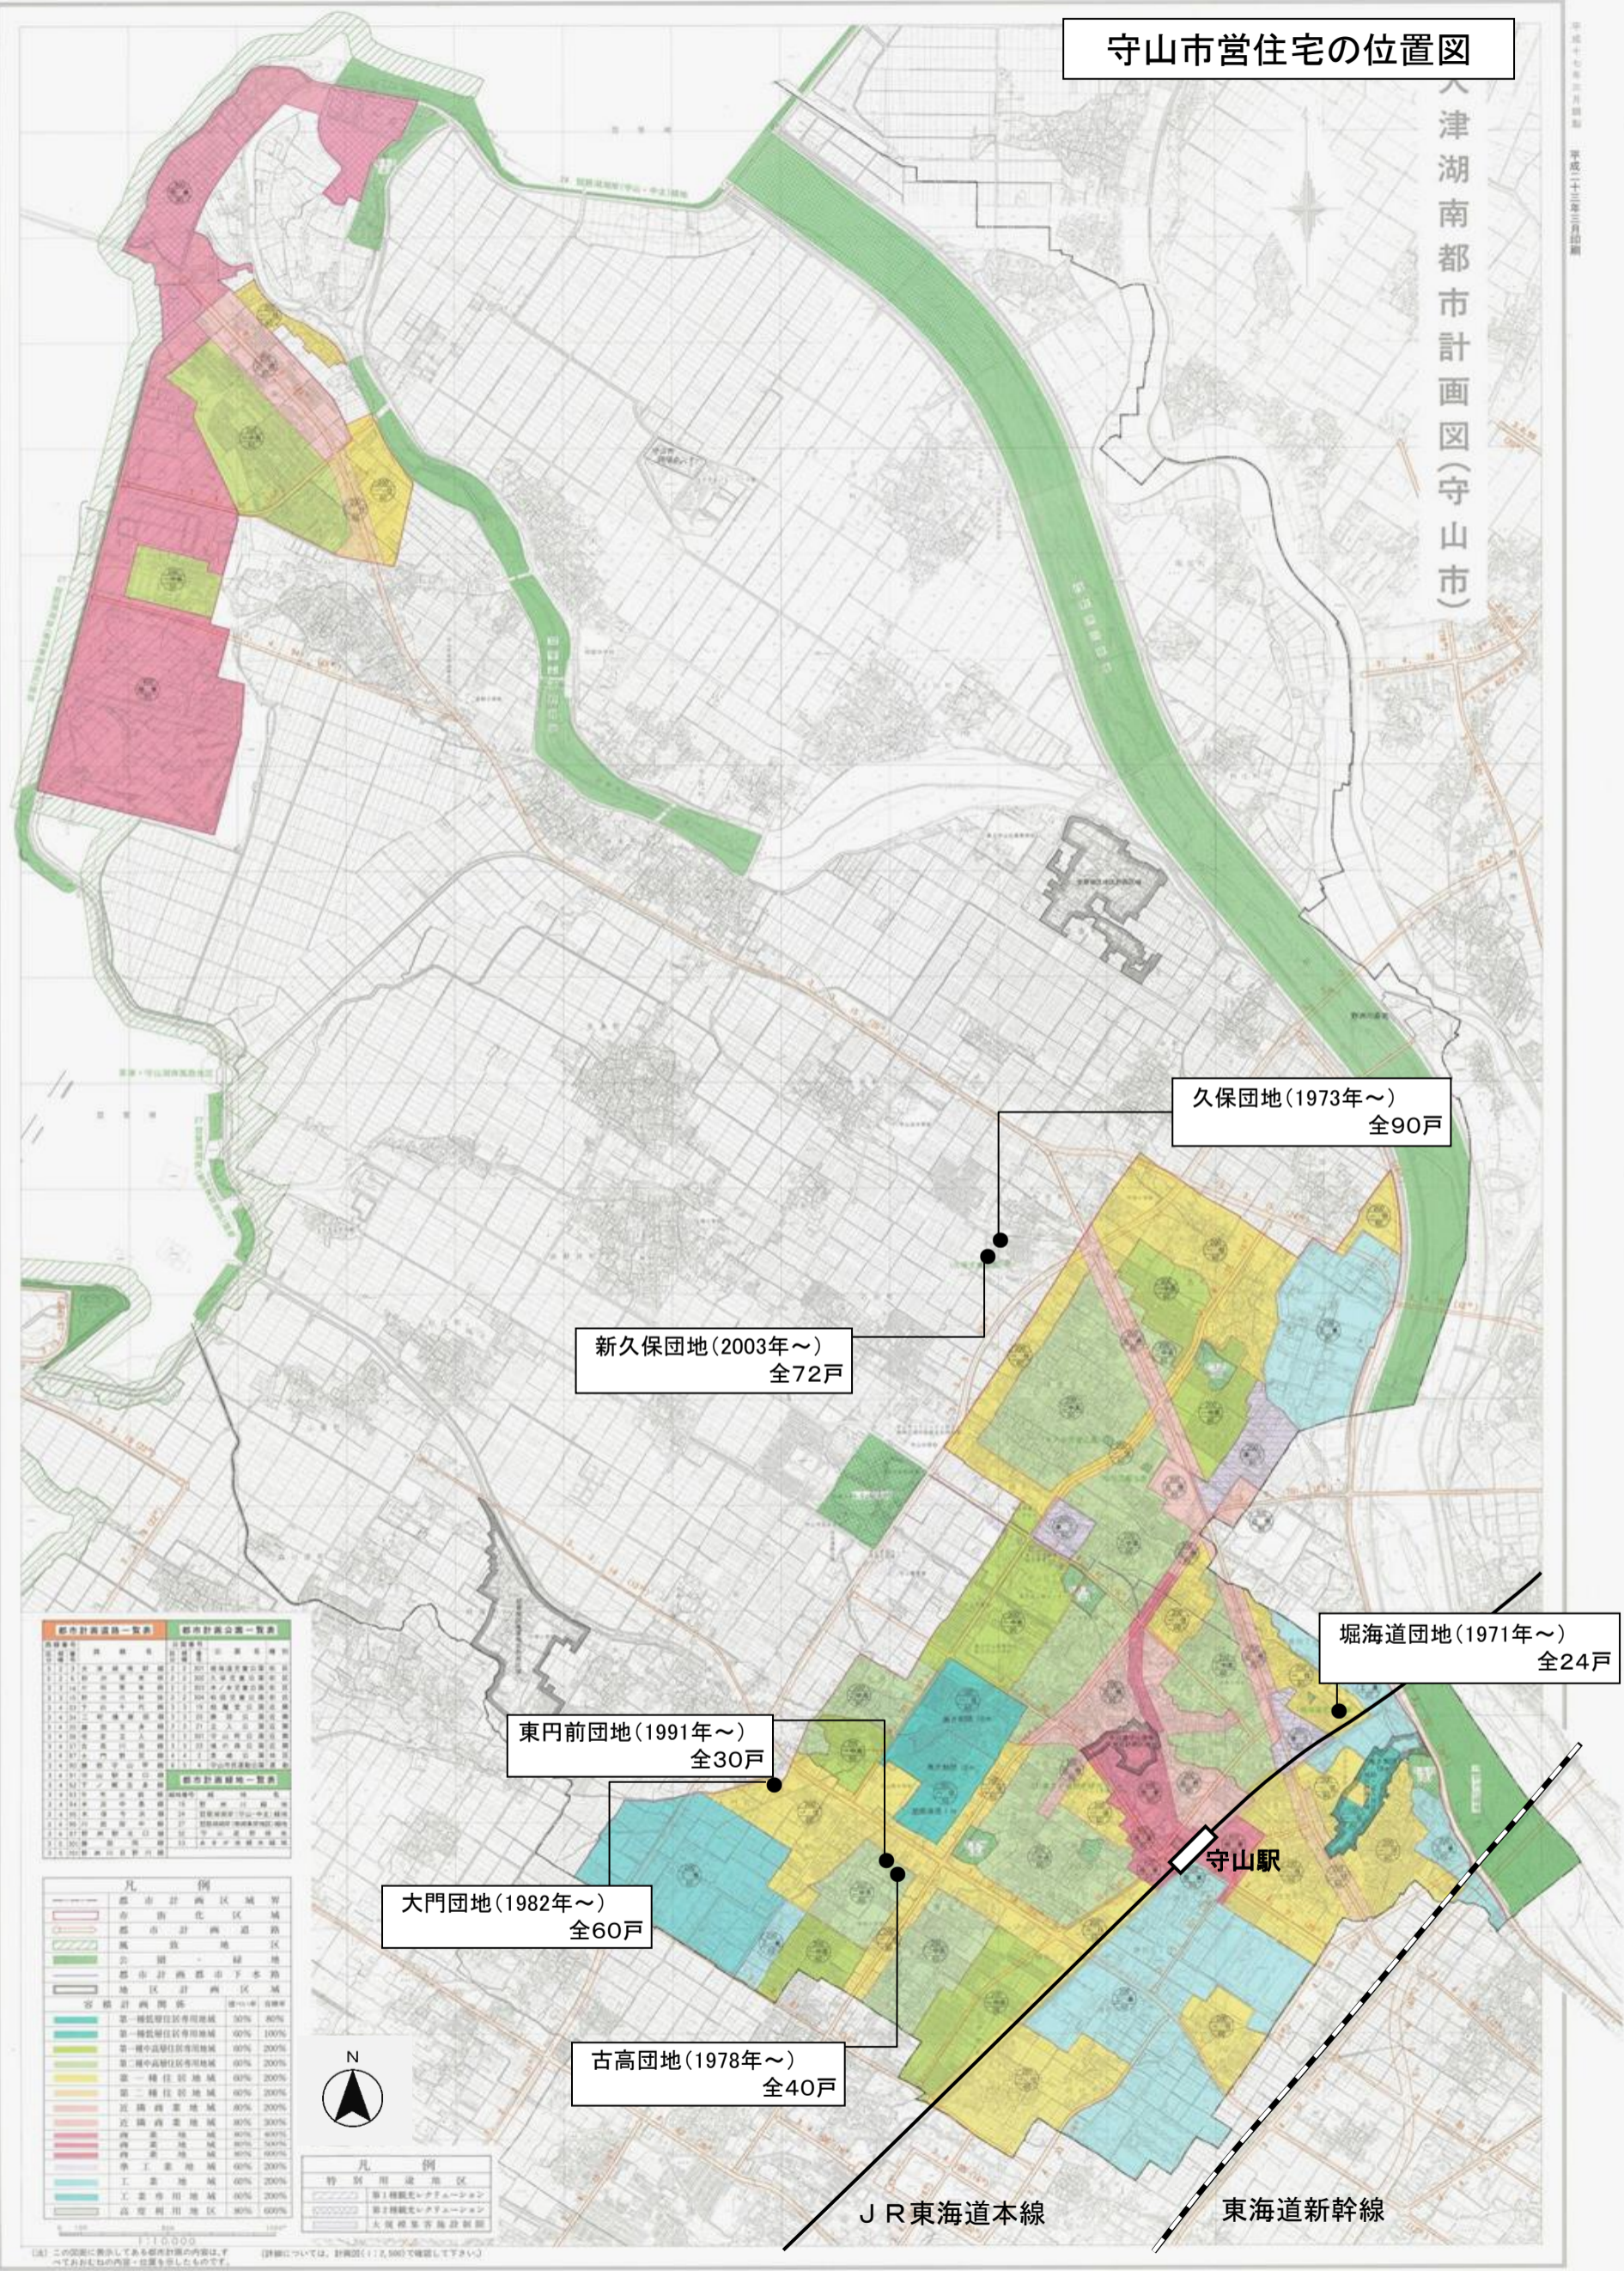

守山市営住宅の位置図

入津湖南都市計画図(守山市)

平成十七年三月現在 平成二十三年四月現在

都市計画区域一覽表		都市計画公営一覽表	
種別	名称	種別	名称
第一種中高層住居専用地域	第一種中高層住居専用地域	第一種中高層住居専用地域	第一種中高層住居専用地域
第二種中高層住居専用地域	第二種中高層住居専用地域	第二種中高層住居専用地域	第二種中高層住居専用地域
第一種住居地域	第一種住居地域	第一種住居地域	第一種住居地域
第二種住居地域	第二種住居地域	第二種住居地域	第二種住居地域
第三種住居地域	第三種住居地域	第三種住居地域	第三種住居地域
工業地域	工業地域	工業地域	工業地域
工業専用地域	工業専用地域	工業専用地域	工業専用地域
公共利用地域	公共利用地域	公共利用地域	公共利用地域

凡例	
都市計画区域	都市計画区域
都市計画公営	都市計画公営
第一種中高層住居専用地域	第一種中高層住居専用地域
第二種中高層住居専用地域	第二種中高層住居専用地域
第一種住居地域	第一種住居地域
第二種住居地域	第二種住居地域
第三種住居地域	第三種住居地域
工業地域	工業地域
工業専用地域	工業専用地域
公共利用地域	公共利用地域

① この図面に表示してある都市計画の内容は、すべておおよその位置・位置を示したものです。② 詳細については、計画法(1:2,500)で確認して下さい。