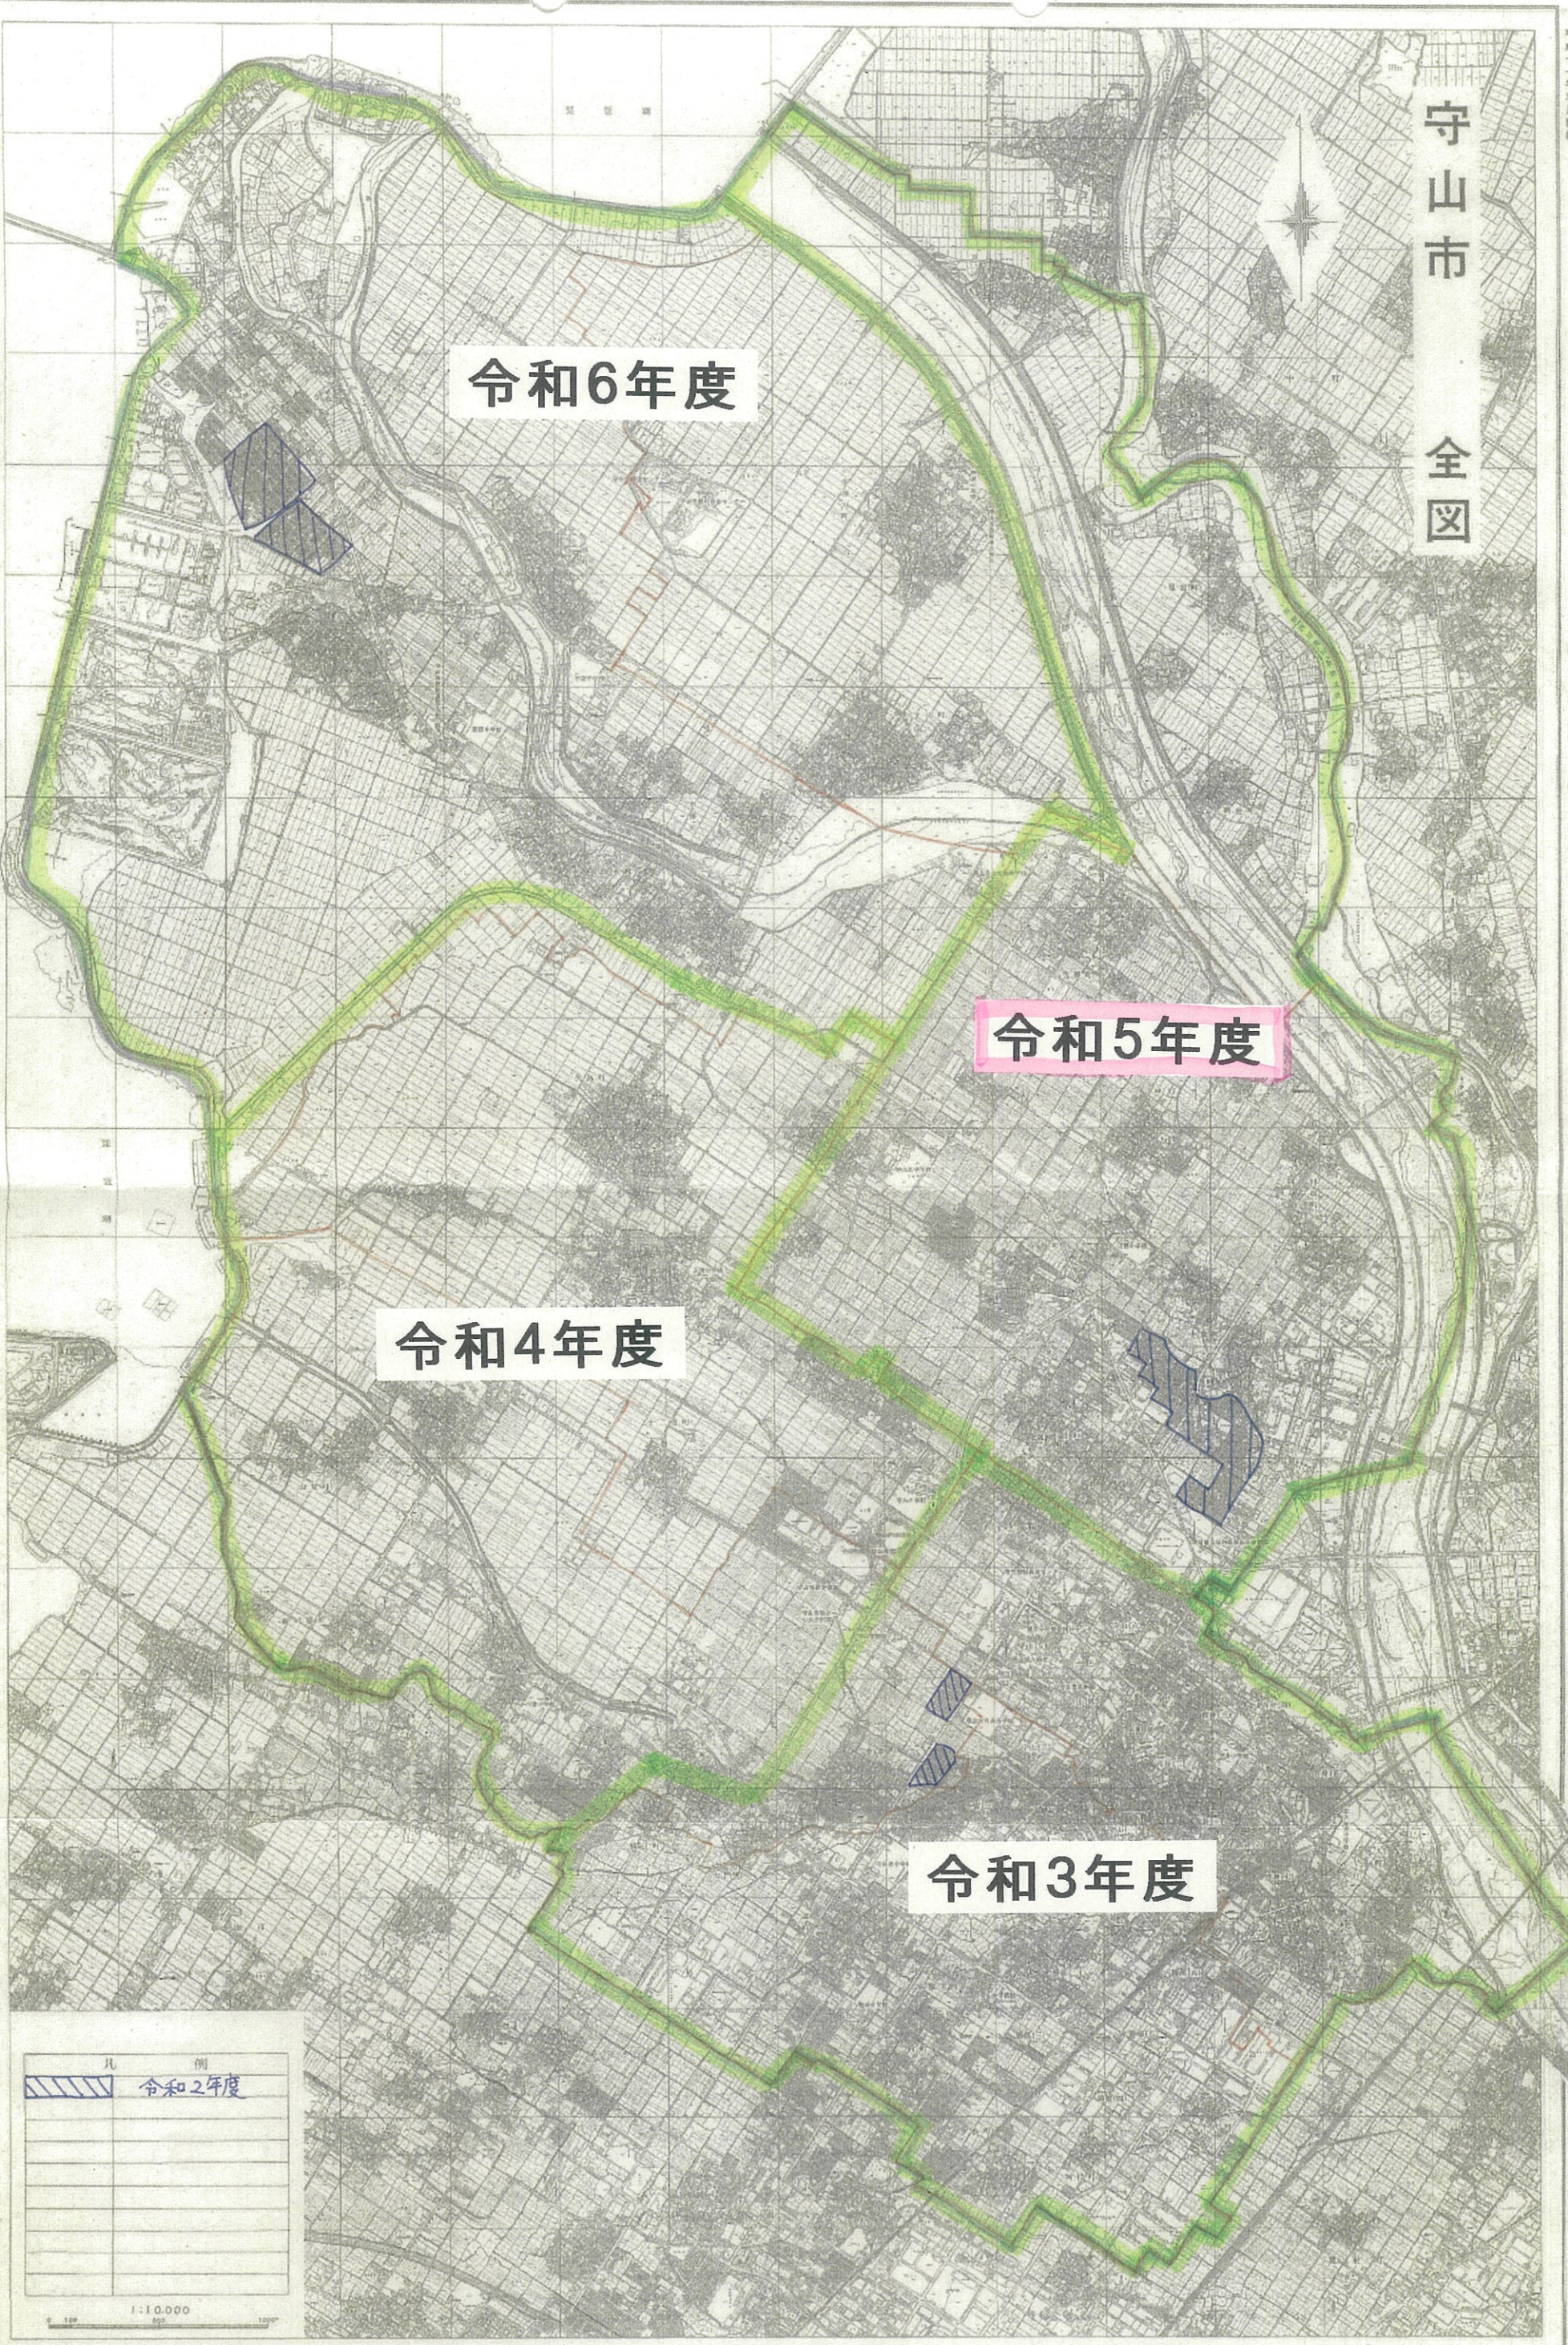

守山市 全図

令和6年度

令和5年度

令和4年度

令和3年度

凡 例	
	令和2年度

1:10,000

地籍課

※図は、平成17年12月現在のものであり、変更あり。