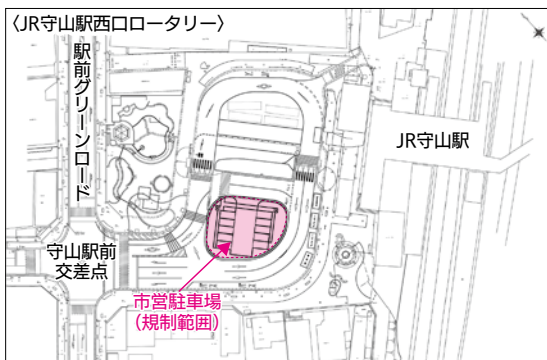

JR守山駅西口市営駐車場 リニューアルオープン

JR守山駅西口市営駐車場が、9月15日(金)午前11時にリニューアルオープンします。ぜひご利用ください。

新たな機能

- ・キャッシュレス決済
(クレジットカード、交通系ICカードなど)
- ・新500円硬貨への対応
- ・インボイス制度への対応
- ・「満車」「空車」の表示看板の設置

岡都市計画・交通政策課

☎・☎(582)1132 FAX(582)6947