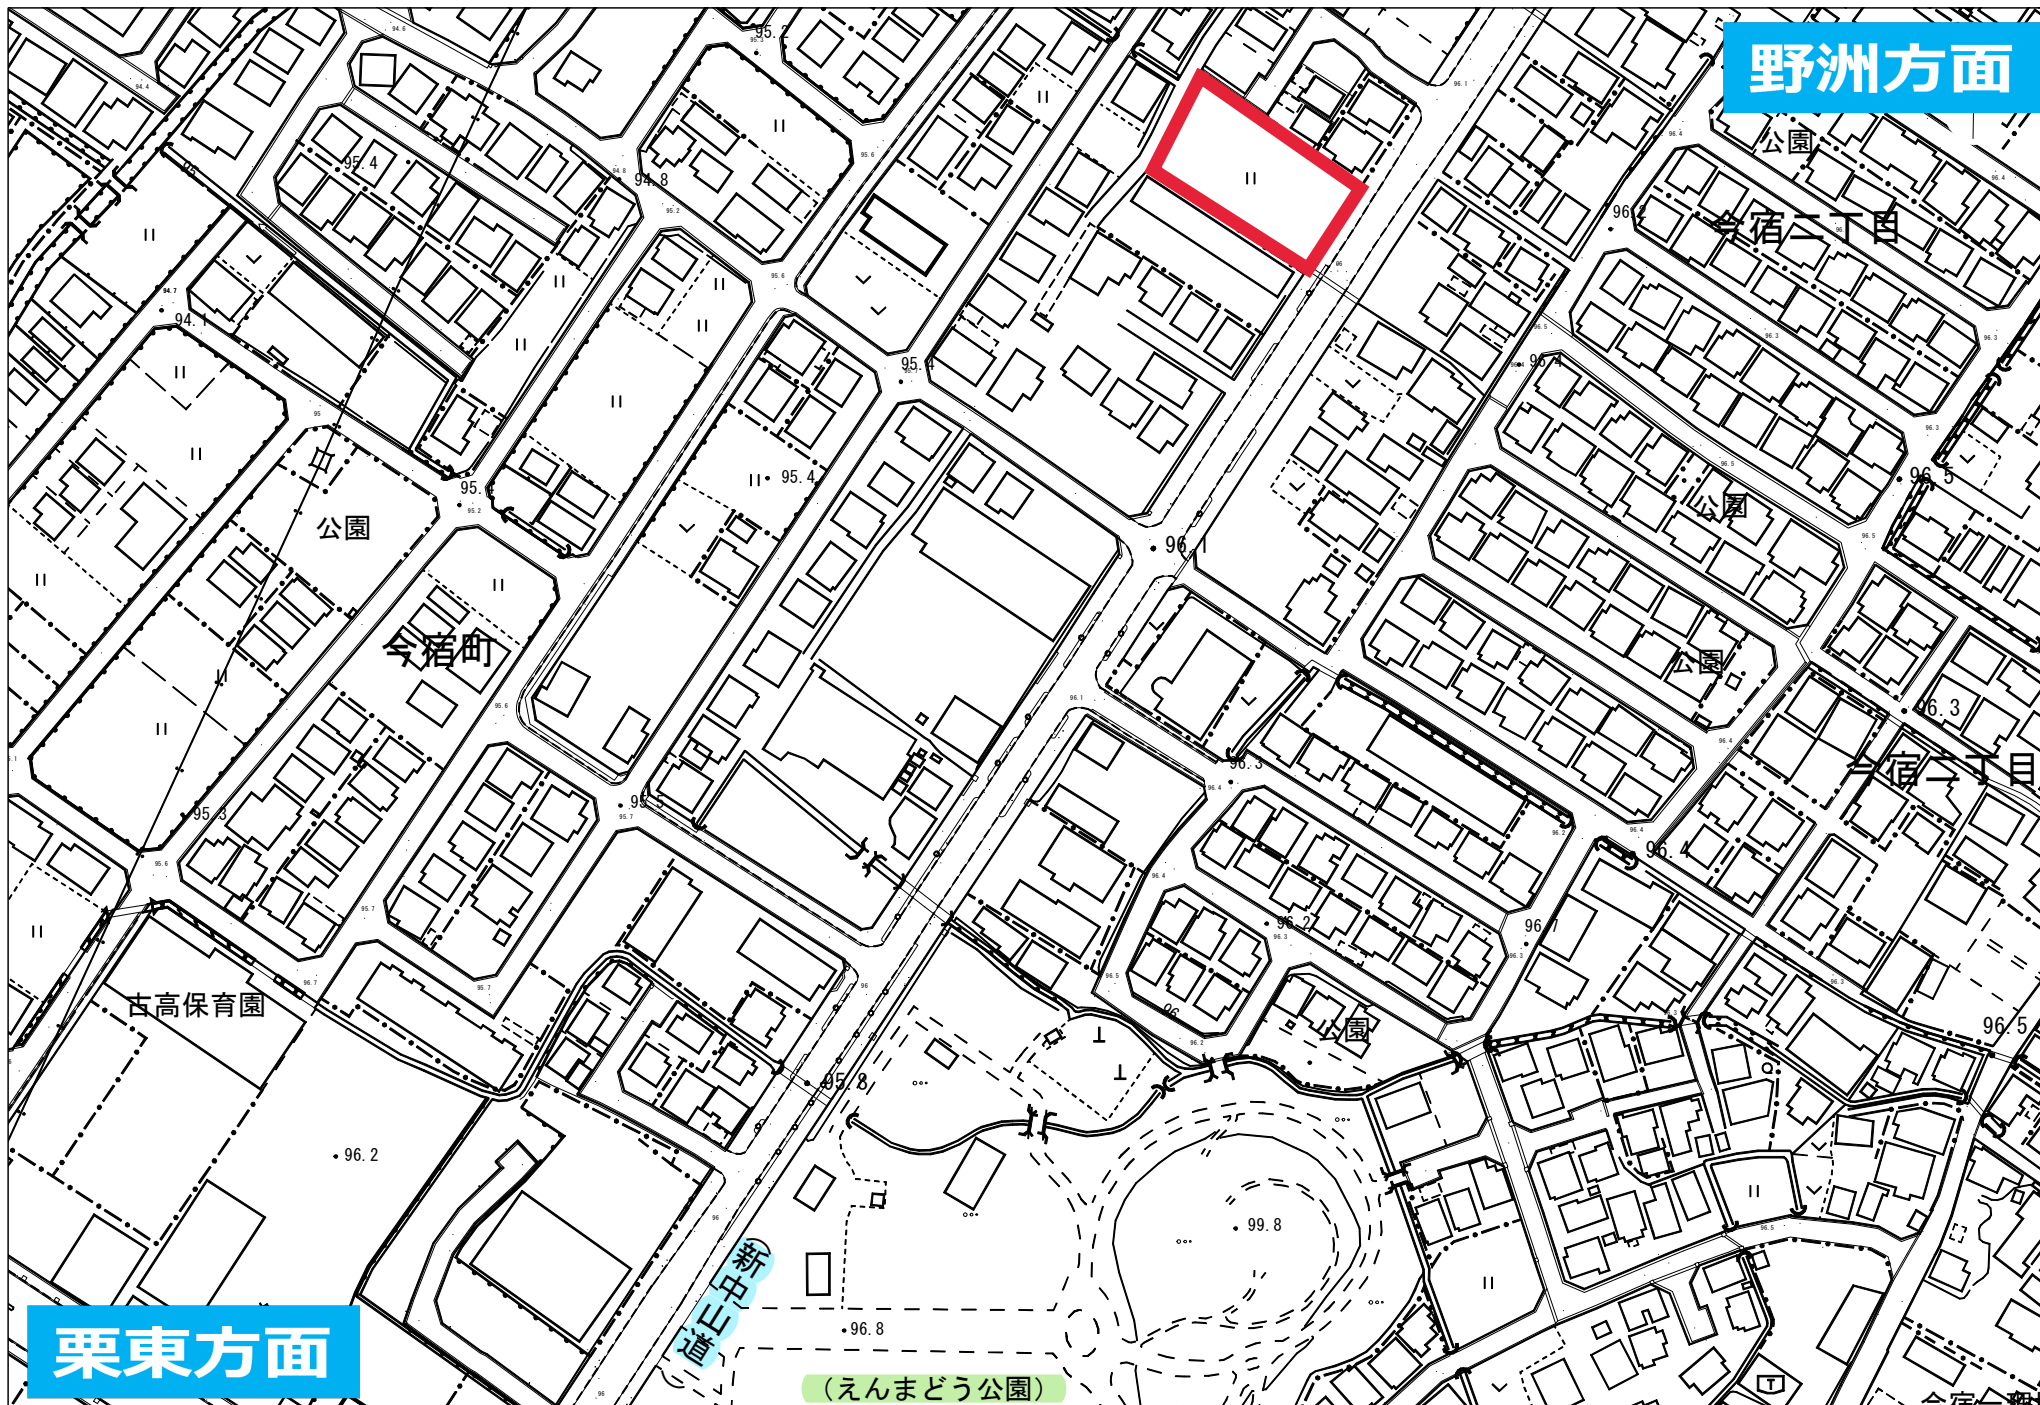

# フェリーチェ今宿保育園 位置図 (今宿SDGsコミュニティガーデン内一面)

野洲方面

栗東方面

新中山道

(えんまどう公園)

1:2000 守山市