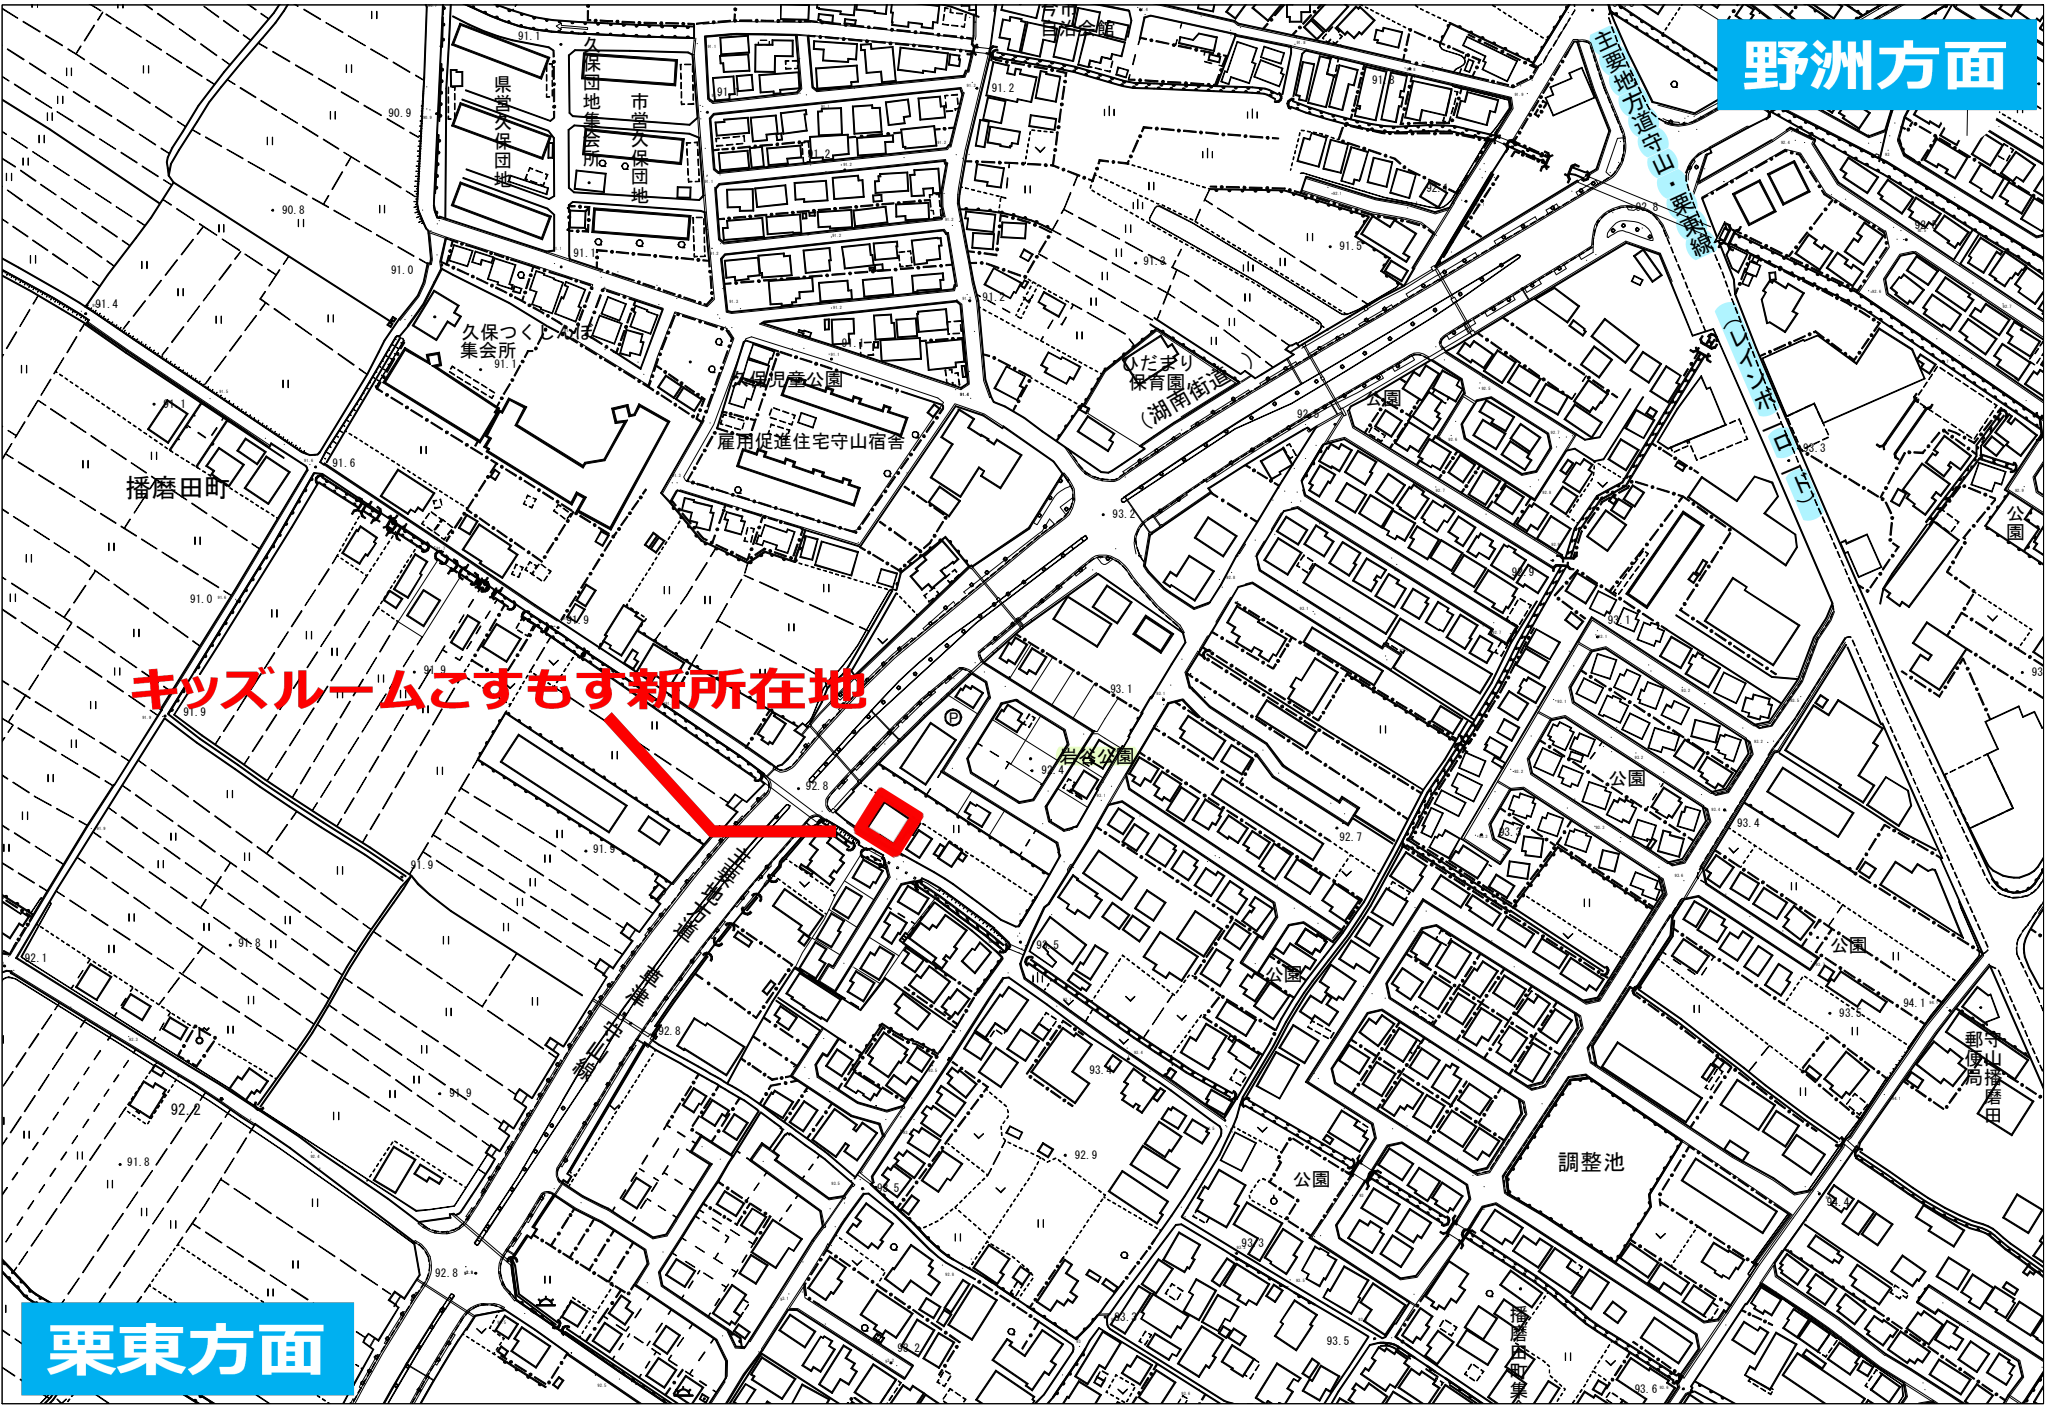

野洲方面

キッズルームこすもす新所在地

栗東方面

1:3000 守山市