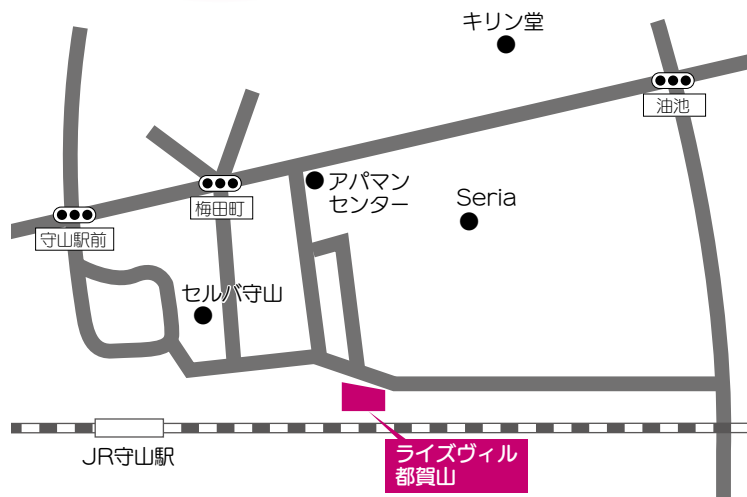

所・問〒524-0037 梅田町1-27

ライズヴィル都賀山 ☎(583)7181 FAX(583)8221 ✉info@tsugayama.or.jp(午前9時～午後9時)