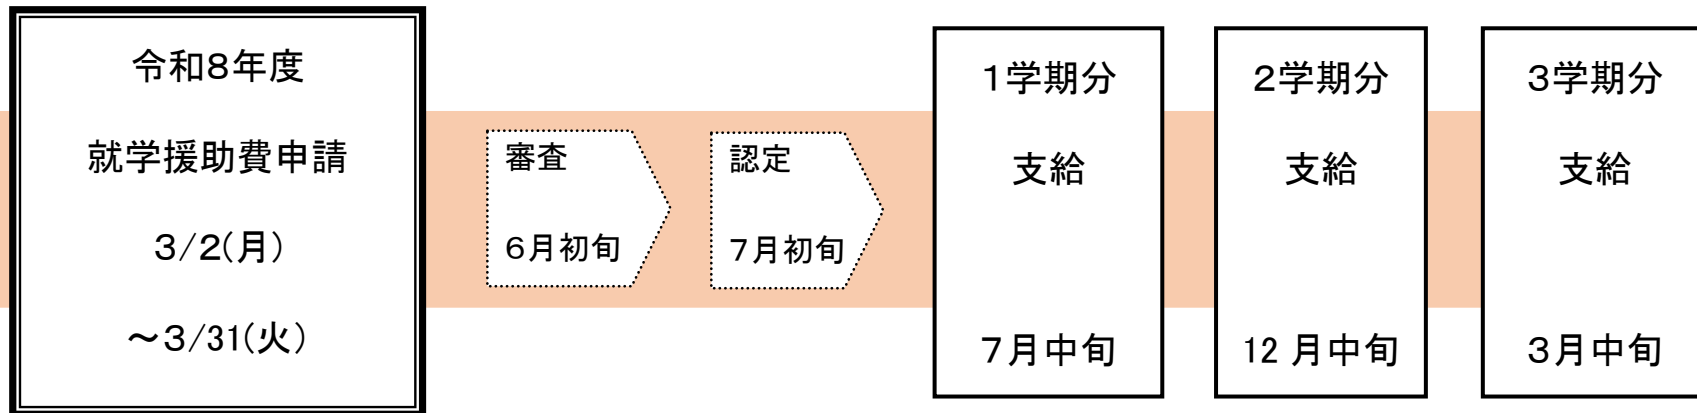

就学援助 申請と支給の流れ（当初）

守山市教育委員会

年に3回、学期末に支給します。

就学援助 申請と支給の流れ（4月15日以降随時）

（例：9月3日に申請した場合）

守山市教育委員会