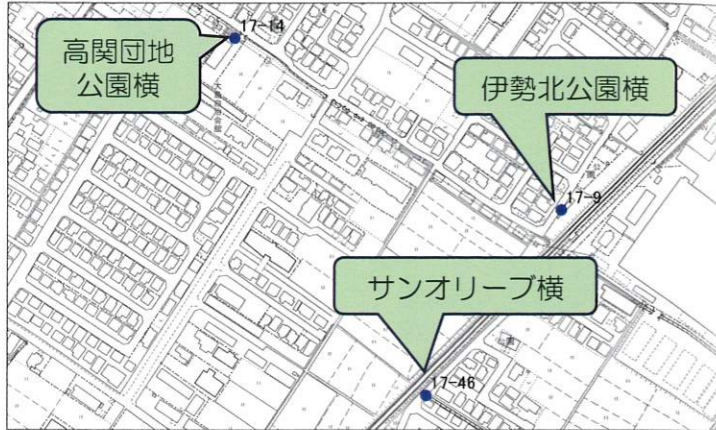

指定ゴミの出し方について

指定ごみ集積所について

紙パック、蛍光灯、廃食油、カセットボンベ・スプレー缶、使い捨てライターは、自治会で指定された集積所（全ての集積所ではありません）での回収になっています。必ず確認してから出してください。

指定ごみ集積所位置図(伊勢1/2)

指定ごみ集積所位置図(伊勢2/2)

ゴミの持ち去り禁止

ゴミは勝手に持ち出さないで下さい！
伊勢自治会

不法投棄禁止

皆の伊勢町を皆できれいにしましょう
伊勢自治会

指定ごみ集積所

〔回収しているもの〕

- 飲料用紙パック（紙パック）
- 廃蛍光灯
- カセットボンベ・スプレー缶
- 使い捨てライター

※回収日に、指定の容器またはネットに入れてください。
※指定ごみ集積所以外の集積所へは排出できません。

指定ごみ集積所には上記の看板があります。

2026年 5月15日 発行

伊勢自治会だより

安全、安心なまち、結ぼう絆

2026年5月号 No.346

- 伊勢町の人口と世帯数 ※4月30日現在
- 人口総数：2,602人（前月比 +2）
- 世帯数：1,271世帯（前月比 +2）
- 発行 伊勢自治会
- 伊勢町自治会館 電話・Fax 077-583-7849

ご入園・ご入学おめでとうございます

祝 守山南中学校
入学式式場

新入生の皆さん、ご入園・ご入学おめでとうございます。令和8年度の学校生活がスタートしました。新しい1年生も、少し緊張しながら入学式に参加し、これから迎える学校生活に、期待で胸を膨らませているようでした。元気に学校生活を送って下さい。新たな学校生活が、健やかで実り多いものとなりますようお祈りしています。