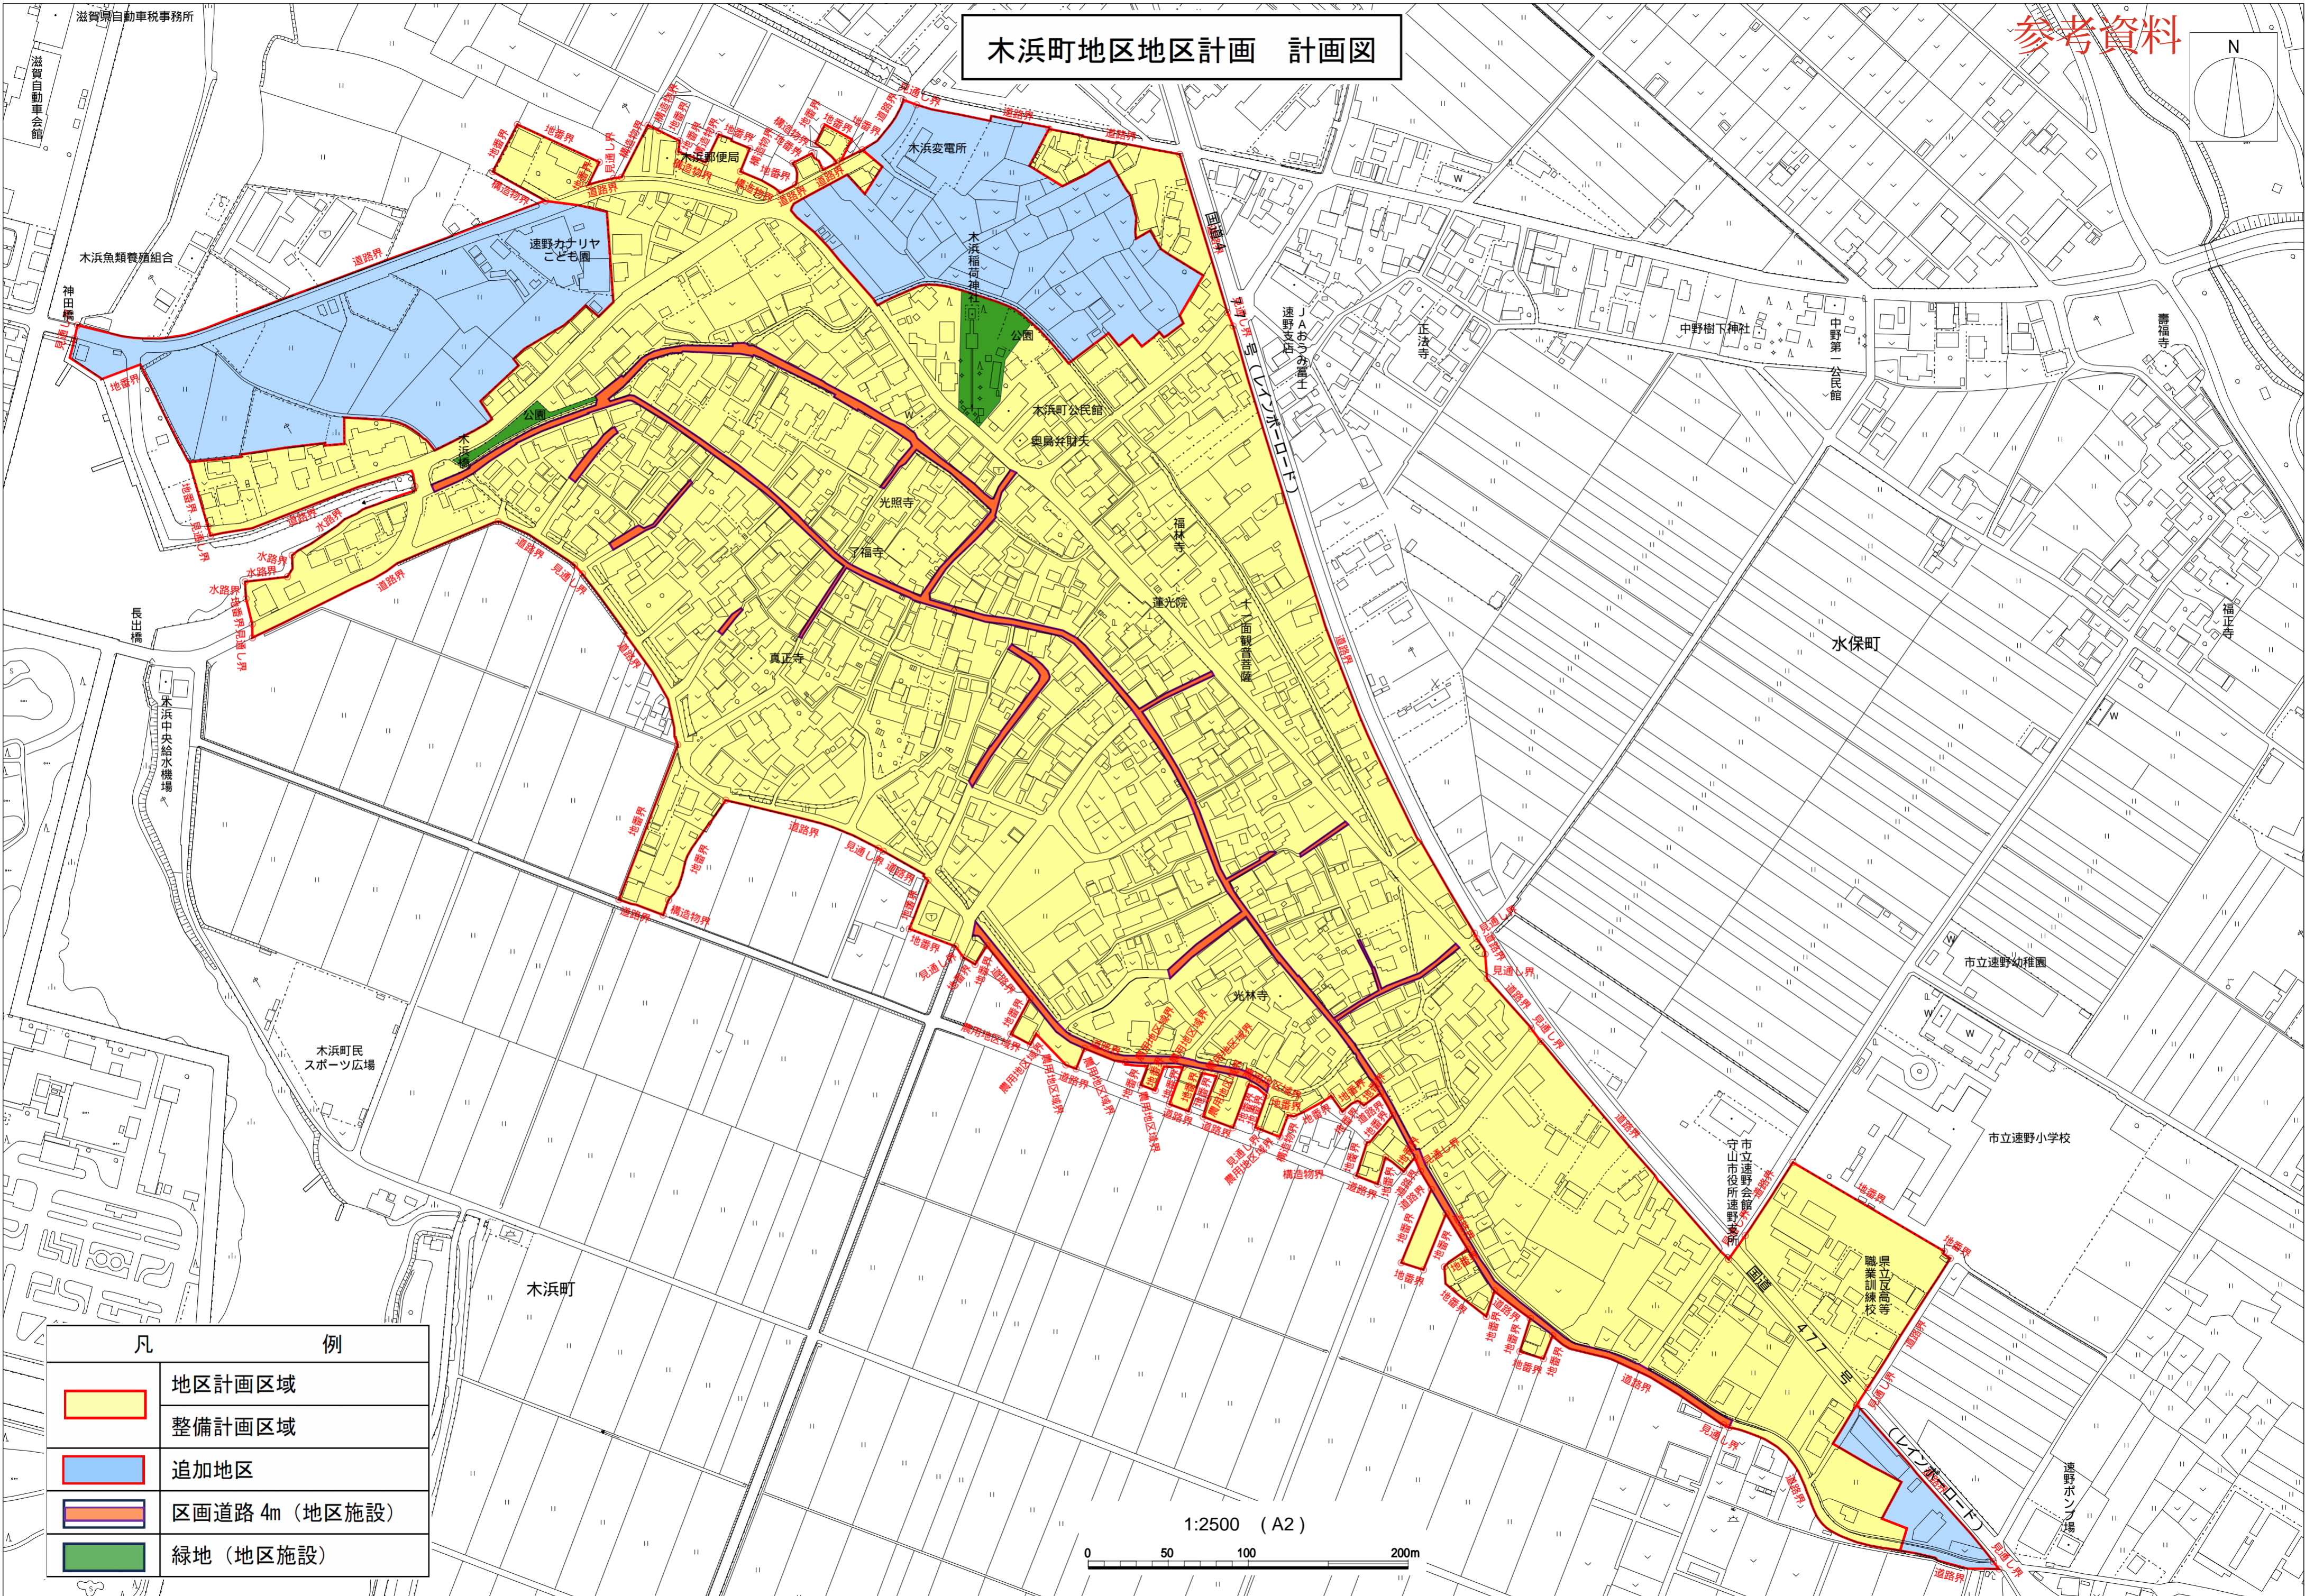

木浜町地区地区計画 計画図

凡	例
	地区計画区域
	区画道路 4m (地区施設)
	緑地 (地区施設)

木浜町地区地区計画 計画図

参考資料

凡	例
	地区計画区域
	整備計画区域
	追加地区
	区画道路 4m (地区施設)
	緑地 (地区施設)