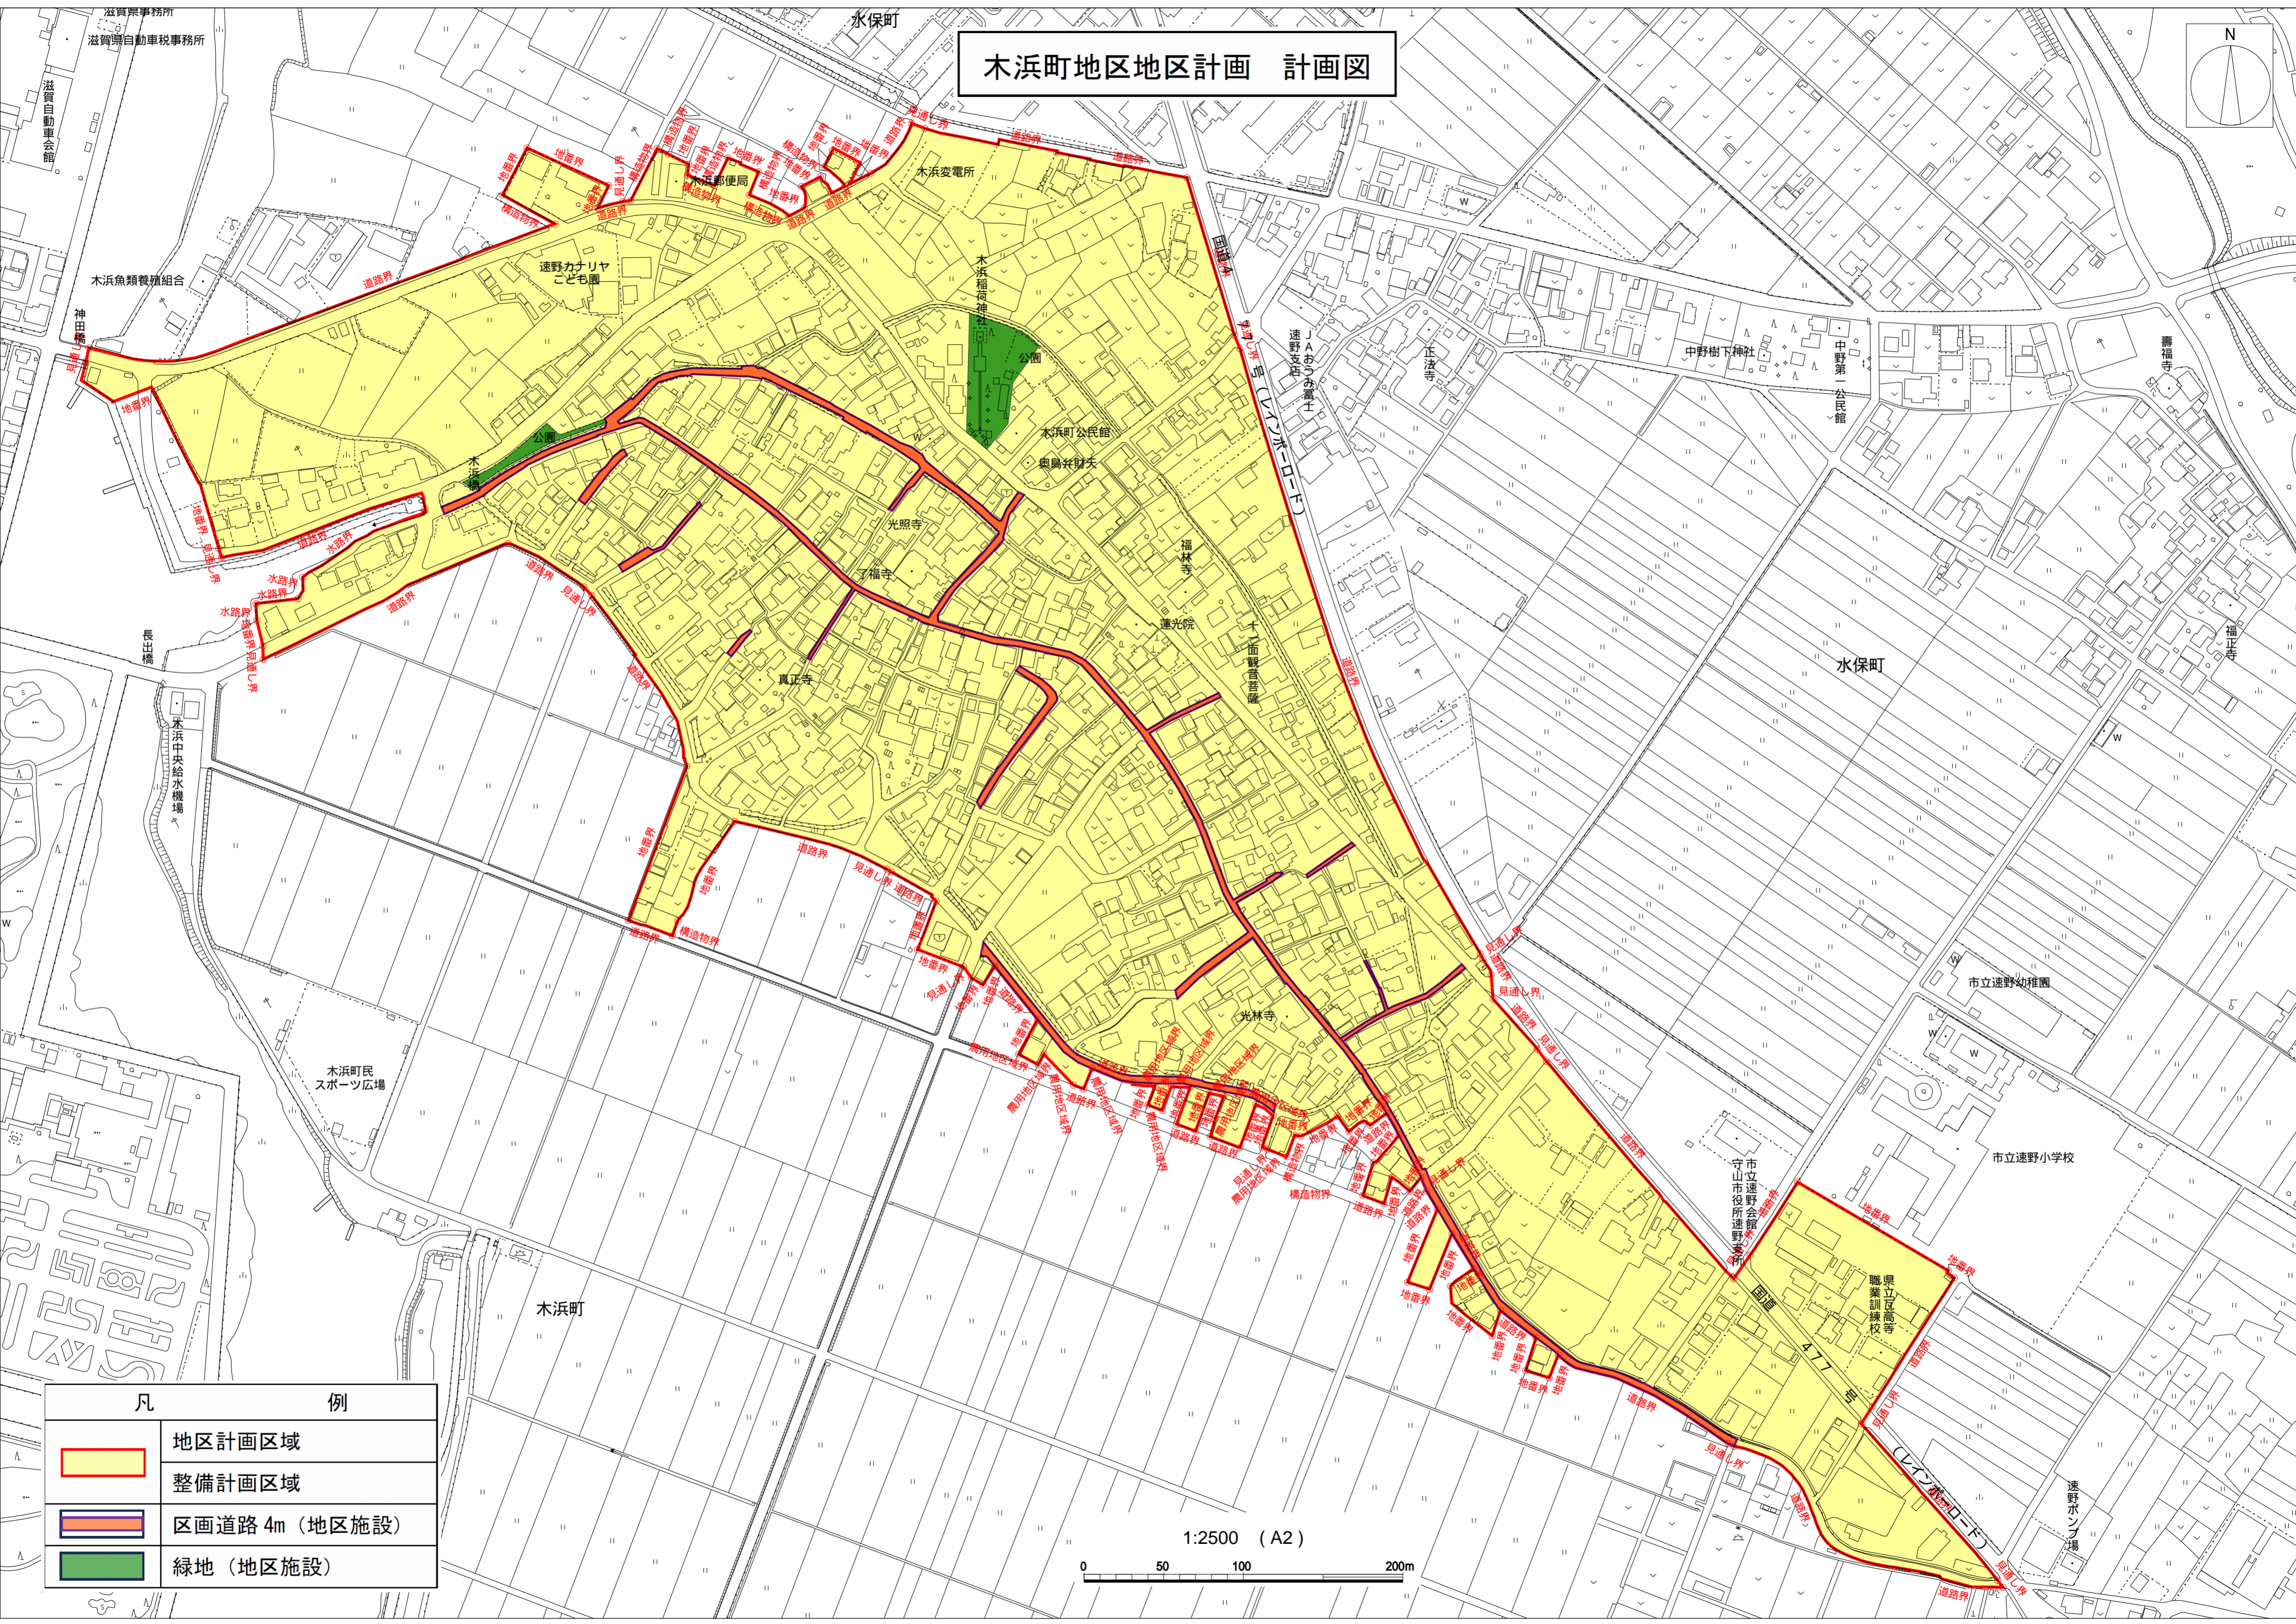

木浜町地区地区計画 計画図

凡	例
	地区計画区域
	区画道路 4m (地区施設)
	緑地 (地区施設)

木浜町地区地区計画 計画図

参考資料

凡	例
	地区計画区域
	整備計画区域
	追加地区
	区画道路 4m (地区施設)
	緑地 (地区施設)