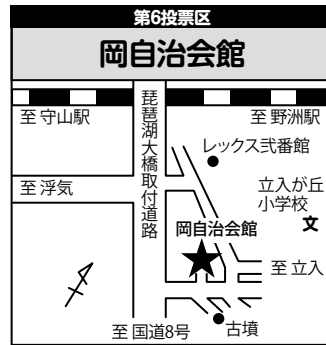

滋賀県知事選挙 滋賀県議会議員補欠選挙 投票日は7月5日(日)です

有権者の
皆様へ

有権者の皆さん、
あなたの投じる一票が
まさに大切な選挙です。
すべての有権者一人ひとりに
「県政」が問いかけています。
このことをよく考えて、
ひとりも棄権することなく、
必ず投票しましょう。

令和8年6月15日

守山市明るい選挙推進協議会

明るい選挙のキャラクター
めいすいくん

期日前投票ができる期間・時間	期日前投票所
6月19日(金)～7月4日(土) 午前8時30分～午後8時	守山市役所多目的ホール (吉身二丁目5番22号)
6月30日(火)～7月4日(土) 午前9時～午後6時	速野会館 (水保町2236番地)
6月29日(月)、30日(火) 午前10時～午後7時	モリーブセントラルコート (播磨田町185番地1)
7月1日(水)～3日(金) 午後4時～午後8時	ライズヴィル都賀山 (梅田町1-27)

※滋賀県議会議員補欠選挙の期日前投票は、6月27日(土)からとなります。

位置図

投票所

第36投票区
服部町自治会館

埋蔵文化財センター
服部町自治会館
洗い場
バス停
工務店
野洲川
野洲
バス停

第31投票区
今浜自治会館

今浜自治会館
洗い場
バス停
地球市民の森
明富中グラウンド
至木浜
至立田

第26投票区
笠原公民館

笠原公民館
バス停
守山北高校
バス停
至新庄
文
至川田

第21投票区
河西幼稚園

河西幼稚園
旧JA倉庫
河西小学校
至取付道路
河西会館
旧JA河西支店
至中町

第37投票区
立田いきいきクラブ

墓地
公園
立田集落センター
立田いきいきクラブ
バス停
至寺津川
至服部
至水保

第32投票区
美崎自治会館

美崎自治会館
公園(旧野洲川南流)
工務店
美崎バス停
コンビニ
至壱田
琵琶湖大橋取付道路
至木浜

第27投票区
喜多自治会館

喜多自治会館
バス停
妙蓮池
種苗店
野洲川
川田大橋
至野洲
至笠原
至中町
こども園

第22投票区
播磨田自治会館

スーパー
交番
銀行
郵便局
播磨田自治会館
酒店
GS
琵琶湖大橋取付道路
至野洲

第38投票区
さづかわ交流センターにしいる

中洲小学校
郵便局
さづかわ交流センターにしいる
農機具倉庫
公園
バス停
至小浜
至立田

第33投票区
水保自治会館

明富中学校
倉庫
水保自治会館
建具店
バス停
至立田
至洲本