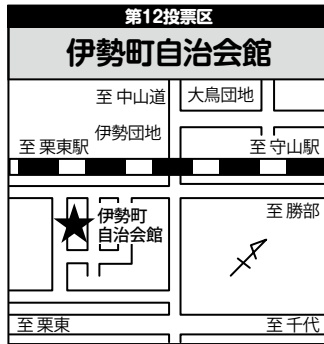

滋賀県知事選挙 滋賀県議会議員補欠選挙 投票日は7月5日(日)です

有権者の
皆様へ

有権者の皆さん、
あなたの投じる一票が
まさに大切な選挙です。
すべての有権者一人ひとりに
「県政」が問いかけています。
このことをよく考えて、
ひとりも棄権することなく、
必ず投票しましょう。

令和8年6月15日

守山市明るい選挙推進協議会

明るい選挙のキャラクター
めいすいくん

期日前投票ができる期間・時間	期日前投票所
6月19日(金)～7月4日(土) 午前8時30分～午後8時	守山市役所多目的ホール (吉身二丁目5番22号)
6月30日(火)～7月4日(土) 午前9時～午後6時	速野会館 (水保町2236番地)
6月29日(月)、30日(火) 午前10時～午後7時	モリーブセントラルコート (播磨田町185番地1)
7月1日(水)～3日(金) 午後4時～午後8時	ライズヴィル都賀山 (梅田町1-27)

※滋賀県議会議員補欠選挙の期日前投票は、6月27日(土)からとなります。

位置図

投票所

第36投票区
服部町自治会館

埋蔵文化財センター
服部町自治会館
洗い場
バス停
工務店
野洲川
野洲
バス停

第31投票区
今浜自治会館

今浜自治会館
洗い場
バス停
地球市民の森
明富中グラウンド
至木浜
至立田

第26投票区
笠原公民館

笠原公民館
バス停
守山北高校
バス停
至新庄
文
至川田

第21投票区
河西幼稚園

河西幼稚園
旧JA倉庫
河西小学校
至取付道路
河西会館
旧JA河西支店
至中町

第37投票区
立田いきいきクラブ

墓地
公園
立田集落センター
立田いきいきクラブ
バス停
至寺津川
至服部
至水保

第32投票区
美崎自治会館

美崎自治会館
公園(旧野洲川南流)
工務店
美崎バス停
コンビニ
至壱田
琵琶湖大橋取付道路
至木浜