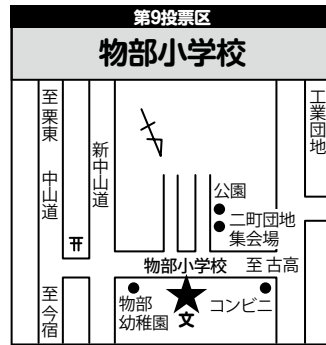

滋賀県知事選挙 滋賀県議会議員補欠選挙 投票日は7月5日(日)です

有権者の
皆様へ

有権者の皆さん、
あなたの投じる一票が
まさに大切な選挙です。
すべての有権者一人ひとりに
「県政」が問いかけています。
このことをよく考えて、
ひとりも棄権することなく、
必ず投票しましょう。

令和8年6月15日

守山市明るい選挙推進協議会

明るい選挙のキャラクター
めいすいくん

期日前投票ができる期間・時間	期日前投票所
6月19日(金)～7月4日(土) 午前8時30分～午後8時	守山市役所多目的ホール (吉身二丁目5番22号)
6月30日(火)～7月4日(土) 午前9時～午後6時	速野会館 (水保町2236番地)
6月29日(月)、30日(火) 午前10時～午後7時	モリーブセントラルコート (播磨田町185番地1)
7月1日(水)～3日(金) 午後4時～午後8時	ライズヴィル都賀山 (梅田町1-27)

※滋賀県議会議員補欠選挙の期日前投票は、6月27日(土)からとなります。

位置図

投票所

第36投票区
服部町自治会館

埋蔵文化財センター
服部町自治会館
洗い場
バス停
工務店
野洲川
野洲
バス停

第31投票区
今浜自治会館

今浜自治会館
洗い場
バス停
地球市民の森
明富中グラウンド
至木浜
至立田

第26投票区
笠原公民館

笠原公民館
バス停
守山北高校
バス停
至新庄
文
至川田

第21投票区
河西幼稚園

河西幼稚園
旧JA倉庫
河西小学校
至取付道路
河西会館
旧JA河西支店
至中町

第37投票区
立田いきいきクラブ

墓地
公園
立田集落センター
立田いきいきクラブ
バス停
至寺津川
至服部
至水保

第32投票区
美崎自治会館

美崎自治会館
公園(旧野洲川南流)
工務店
美崎バス停
コンビニ
至壱田
琵琶湖大橋取付道路
至木浜

第27投票区
喜多自治会館

喜多自治会館
バス停
妙蓮池
種苗店
野洲川
川田大橋
至野洲
至笠原
至中町
こども園

第22投票区
播磨田自治会館

スーパー
交番
銀行
郵便局
播磨田自治会館
酒店
GS
琵琶湖大橋取付道路
至野洲

第38投票区
さづかわ交流センターにしいる

中洲小学校
郵便局
さづかわ交流センターにしいる
農機具倉庫
公園
バス停
至小浜
至立田

第33投票区
水保自治会館

明富中学校
倉庫
水保自治会館
建具店
バス停
至立田
至洲本