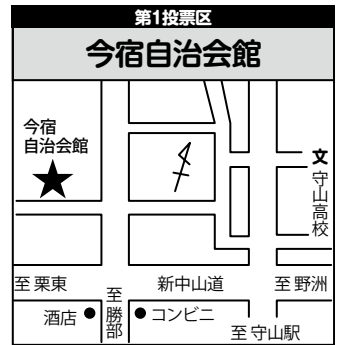

滋賀県知事選挙 滋賀県議会議員補欠選挙 投票日は7月5日(日)です

有権者の
皆様へ

有権者の皆さん、
あなたの投じる一票が
まさに大切な選挙です。
すべての有権者一人ひとりに
「県政」が問いかけています。
このことをよく考えて、
ひとりも棄権することなく、
必ず投票しましょう。

令和8年6月15日

守山市明るい選挙推進協議会

明るい選挙のキャラクター
めいすいくん

期日前投票ができる期間・時間	期日前投票所
6月19日(金)～7月4日(土) 午前8時30分～午後8時	守山市役所多目的ホール (吉身二丁目5番22号)
6月30日(火)～7月4日(土) 午前9時～午後6時	速野会館 (水保町2236番地)
6月29日(月)、30日(火) 午前10時～午後7時	モリーブセントラルコート (播磨田町185番地1)
7月1日(水)～3日(金) 午後4時～午後8時	ライズヴィル都賀山 (梅田町1-27)

※滋賀県議会議員補欠選挙の期日前投票は、6月27日(土)からとなります。

位置図

投票所

第36投票区
服部町自治会館

埋蔵文化財センター
服部町自治会館
洗い場
バス停
工務店
野洲川
野洲
バス停

第31投票区
今浜自治会館

今浜自治会館
洗い場
バス停
地球市民の森
明富中グラウンド
至木浜
至立田

第26投票区
笠原公民館

笠原公民館
バス停
守山北高校
バス停
至新庄
文
至川田

第21投票区
河西幼稚園

河西幼稚園
旧JA倉庫
河西小学校
至取付道路
河西会館
旧JA河西支店
至中町

第37投票区
立田いきいきクラブ

墓地
公園
立田集落センター
立田いきいきクラブ
バス停
至寺津川
至服部
至水保

第32投票区
美崎自治会館

美崎自治会館
公園(旧野洲川南流)
工務店
美崎バス停
コンビニ
至壱田
琵琶湖大橋取付道路
至木浜

第27投票区
喜多自治会館

喜多自治会館
バス停
妙蓮池
種苗店
野洲川
川田大橋
至野洲
至笠原
至中町
こども園

第22投票区
播磨田自治会館

スーパー
交番
銀行
郵便局
播磨田自治会館
酒店
GS
琵琶湖大橋取付道路
至野洲

第38投票区
さづかわ交流センターにしいる

中洲小学校
郵便局
さづかわ交流センターにしいる
農機具倉庫
公園
バス停
至小浜
至立田

第33投票区
水保自治会館

明富中学校
倉庫
水保自治会館
建具店
バス停
至立田
至洲本