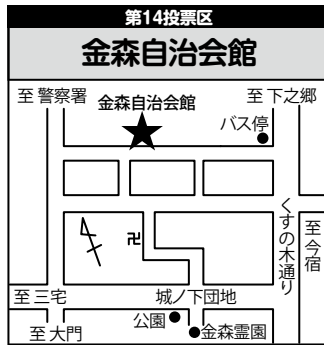

滋賀県知事選挙 滋賀県議会議員補欠選挙 投票日は7月5日(日)です

有権者の
皆様へ

有権者の皆さん、
あなたの投じる一票が
まさに大切な選挙です。
すべての有権者一人ひとりに
「県政」が問いかけています。
このことをよく考えて、
ひとりも棄権することなく、
必ず投票しましょう。

令和8年6月15日

守山市明るい選挙推進協議会

明るい選挙のキャラクター
めいすいくん

期日前投票ができる期間・時間	期日前投票所
6月19日(金)～7月4日(土) 午前8時30分～午後8時	守山市役所多目的ホール (吉身二丁目5番22号)
6月30日(火)～7月4日(土) 午前9時～午後6時	速野会館 (水保町2236番地)
6月29日(月)、30日(火) 午前10時～午後7時	モリーブセントラルコート (播磨田町185番地1)
7月1日(水)～3日(金) 午後4時～午後8時	ライズヴィル都賀山 (梅田町1-27)

※滋賀県議会議員補欠選挙の期日前投票は、6月27日(土)からとなります。

位置図

投票所

第36投票区
服部町自治会館

埋蔵文化財センター
服部町自治会館
洗い場
バス停
工務店
野洲川
野洲
バス停

第31投票区
今浜自治会館

今浜自治会館
洗い場
バス停
地球市民の森
明富中グラウンド
至木浜
至立田

第26投票区
笠原公民館

笠原公民館
バス停
守山北高校
バス停
至新庄
文
至川田

第21投票区
河西幼稚園

河西幼稚園
旧JA倉庫
河西小学校
至取付道路
河西会館
旧JA河西支店
至中町

第37投票区
立田いきいきクラブ

墓地
公園
立田集落センター
立田いきいきクラブ
バス停
至寺津川
至服部
至水保

第32投票区
美崎自治会館

美崎自治会館
公園(旧野洲川南流)
工務店
美崎バス停
コンビニ
至壱田
琵琶湖大橋取付道路
至木浜

第27投票区
喜多自治会館

喜多自治会館
バス停
妙蓮池
種苗店
野洲川
川田大橋
至野洲
至笠原
至中町
こども園

第22投票区
播磨田自治会館

スーパー
交番
銀行
郵便局
播磨田自治会館
酒店
GS
琵琶湖大橋取付道路
至野洲

第38投票区
さづかわ交流センターにしいる

中洲小学校
郵便局
さづかわ交流センターにしいる
農機具倉庫
公園
バス停
至小浜
至立田

第33投票区
水保自治会館

明富中学校
倉庫
水保自治会館
建具店
バス停
至立田
至洲本