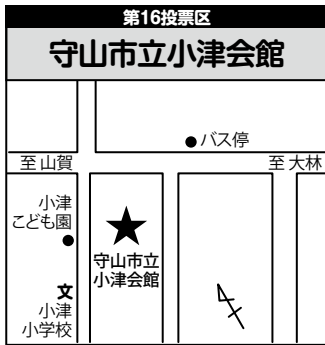

滋賀県知事選挙 滋賀県議会議員補欠選挙 投票日は7月5日(日)です

有権者の
皆様へ

有権者の皆さん、
あなたの投じる一票が
まさに大切な選挙です。
すべての有権者一人ひとりに
「県政」が問いかけています。
このことをよく考えて、
ひとりも棄権することなく、
必ず投票しましょう。

令和8年6月15日

守山市明るい選挙推進協議会

明るい選挙のキャラクター
めいすいくん

期日前投票ができる期間・時間	期日前投票所
6月19日(金)～7月4日(土) 午前8時30分～午後8時	守山市役所多目的ホール (吉身二丁目5番22号)
6月30日(火)～7月4日(土) 午前9時～午後6時	速野会館 (水保町2236番地)
6月29日(月)、30日(火) 午前10時～午後7時	モリーブセントラルコート (播磨田町185番地1)
7月1日(水)～3日(金) 午後4時～午後8時	ライズヴィル都賀山 (梅田町1-27)

※滋賀県議会議員補欠選挙の期日前投票は、6月27日(土)からとなります。

位置図

投票所

第36投票区
服部町自治会館

埋蔵文化財センター
服部町自治会館
洗い場
バス停
工務店
野洲川
野洲
バス停

第31投票区
今浜自治会館

今浜自治会館
洗い場
バス停
地球市民の森
明富中グラウンド
至木浜
至立田

第26投票区
笠原公民館

笠原公民館
バス停
守山北高校
バス停
至新庄
文
至川田

第21投票区
河西幼稚園

河西幼稚園
旧JA倉庫
河西小学校
至取付道路
河西会館
旧JA河西支店
至中町

第37投票区
立田いきいきクラブ

墓地
公園
立田集落センター
立田いきいきクラブ
バス停
至寺津川
至服部
至水保

第32投票区
美崎自治会館

美崎自治会館
公園(旧野洲川南流)
工務店
美崎バス停
コンビニ
至壱田
琵琶湖大橋取付道路
至木浜

第27投票区
喜多自治会館

喜多自治会館
バス停
妙蓮池
種苗店
野洲川
川田大橋
至野洲
至笠原
至中町
こども園

第22投票区
播磨田自治会館

スーパー
交番
銀行
郵便局
播磨田自治会館
酒店
GS
琵琶湖大橋取付道路
至野洲

第38投票区
さづかわ交流センターにしいる

中洲小学校
郵便局
さづかわ交流センターにしいる
農機具倉庫
公園
バス停
至小浜
至立田

第33投票区
水保自治会館

明富中学校
倉庫
水保自治会館
建具店
バス停
至立田
至洲本