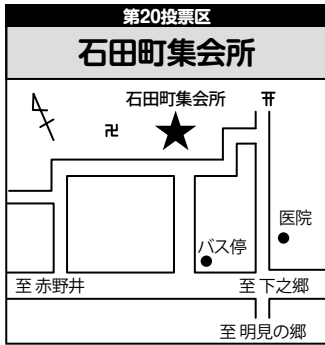

滋賀県知事選挙 滋賀県議会議員補欠選挙 投票日は7月5日(日)です

有権者の
皆様へ

有権者の皆さん、
あなたの投じる一票が
まさに大切な選挙です。
すべての有権者一人ひとりに
「県政」が問いかけています。
このことをよく考えて、
ひとりも棄権することなく、
必ず投票しましょう。

令和8年6月15日

守山市明るい選挙推進協議会

明るい選挙のキャラクター
めいすいくん

期日前投票ができる期間・時間	期日前投票所
6月19日(金)～7月4日(土) 午前8時30分～午後8時	守山市役所多目的ホール (吉身二丁目5番22号)
6月30日(火)～7月4日(土) 午前9時～午後6時	速野会館 (水保町2236番地)
6月29日(月)、30日(火) 午前10時～午後7時	モリーブセントラルコート (播磨田町185番地1)
7月1日(水)～3日(金) 午後4時～午後8時	ライズヴィル都賀山 (梅田町1-27)

※滋賀県議会議員補欠選挙の期日前投票は、6月27日(土)からとなります。

位置図

投票所

第36投票区
服部町自治会館

埋蔵文化財センター
服部町自治会館
洗い場
バス停
工務店
野洲川
野洲
バス停

第31投票区
今浜自治会館

今浜自治会館
洗い場
バス停
地球市民の森
明富中グラウンド
至木浜
至立田

第26投票区
笠原公民館

笠原公民館
バス停
守山北高校
バス停
至新庄
文
至川田

第21投票区
河西幼稚園

河西幼稚園
旧JA倉庫
河西小学校
至取付道路
河西会館
旧JA河西支店
至中町

第37投票区
立田いきいきクラブ

墓地
公園
立田集落センター
立田いきいきクラブ
バス停
至寺津川
至服部
至水保

第32投票区
美崎自治会館

美崎自治会館
公園(旧野洲川南流)
工務店
美崎バス停
コンビニ
至壱田
琵琶湖大橋取付道路
至木浜

第27投票区
喜多自治会館

喜多自治会館
バス停
妙蓮池
種苗店
野洲川
川田大橋
至野洲
至笠原
至中町
こども園

第22投票区
播磨田自治会館

スーパー
交番
銀行
郵便局
播磨田自治会館
酒店
GS
琵琶湖大橋取付道路
至野洲

第38投票区
さづかわ交流センターにしいる

中洲小学校
郵便局
さづかわ交流センターにしいる
農機具倉庫
公園
バス停
至小浜
至立田

第33投票区
水保自治会館

明富中学校
倉庫
水保自治会館
建具店
バス停
至立田
至洲本