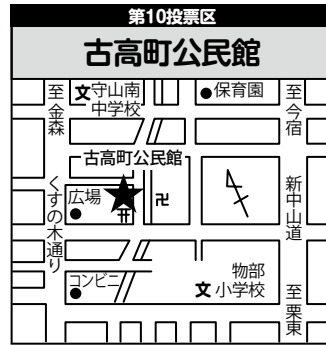

滋賀県知事選挙 滋賀県議会議員補欠選挙 投票日は7月5日(日)です

有権者の
皆様へ

有権者の皆さん、
あなたの投じる一票が
まさに大切な選挙です。
すべての有権者一人ひとりに
「県政」が問いかけています。
このことをよく考えて、
ひとりも棄権することなく、
必ず投票しましょう。

令和8年6月15日

守山市明るい選挙推進協議会

明るい選挙のキャラクター
めいすいくん

期日前投票ができる期間・時間	期日前投票所
6月19日(金)～7月4日(土) 午前8時30分～午後8時	守山市役所多目的ホール (吉身二丁目5番22号)
6月30日(火)～7月4日(土) 午前9時～午後6時	速野会館 (水保町2236番地)
6月29日(月)、30日(火) 午前10時～午後7時	モリーブセントラルコート (播磨田町185番地1)
7月1日(水)～3日(金) 午後4時～午後8時	ライズヴィル都賀山 (梅田町1-27)

※滋賀県議会議員補欠選挙の期日前投票は、6月27日(土)からとなります。

位置図

投票所

第36投票区
服部町自治会館

埋蔵文化財センター
服部町自治会館
洗い場
バス停
工務店
野洲川
野洲
バス停

第31投票区
今浜自治会館

今浜自治会館
洗い場
バス停
地球市民の森
明富中グラウンド
至木浜
至立田

第26投票区
笠原公民館

笠原公民館
バス停
守山北高校
バス停
至新庄
文
至川田

第21投票区
河西幼稚園

河西幼稚園
旧JA倉庫
河西小学校
至取付道路
河西会館
旧JA河西支店
至中町

第37投票区
立田いきいきクラブ

墓地
公園
立田集落センター
立田いきいきクラブ
バス停
至寺津川
至服部
至水保

第32投票区
美崎自治会館

美崎自治会館
公園(旧野洲川南流)
工務店
美崎バス停
コンビニ
至壱田
琵琶湖大橋取付道路
至木浜

第27投票区
喜多自治会館

喜多自治会館
バス停
妙蓮池
種苗店
野洲川
川田大橋
至野洲
至笠原
至中町
こども園

第22投票区
播磨田自治会館

スーパー
交番
銀行
郵便局
播磨田自治会館
酒店
GS
琵琶湖大橋取付道路
至野洲

第38投票区
さづかわ交流センターにしいる

中洲小学校
郵便局
さづかわ交流センターにしいる
農機具倉庫
公園
バス停
至小浜
至立田

第33投票区
水保自治会館

明富中学校
倉庫
水保自治会館
建具店
バス停
至立田
至洲本