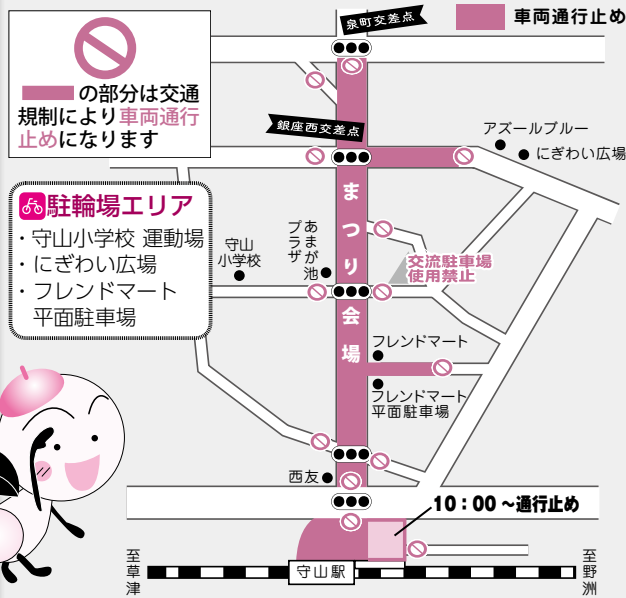

商工観光課からお知らせ

2026 もりやま夏まつり

閩守山夏まつり実行委員会 事務局(株式会社みらいもりやま21) ☎(514) 2505

守山夏の風物詩である「もりやま夏まつり」を、今年も開催します。JR守山駅西口ロータリー～泉町交差点、中山道東門院周辺が歩行者天国となり、ステージイベント、さまざまな模擬店の出店など、魅力あふれる企画が盛りだくさんです。

時7月25日(土)午後3時～9時 ※小雨決行、荒天中止

所JR守山駅西口ロータリー、

守山駅前交差点～泉町交差点、守山銀座交差点～ワインショップ アズールブルー前、
語らい学び舎(銀座)通り フレンドマーケットT字路～フレンドマーケット 平面駐車場入口前

交通規制(車両通行止め)

時7月25日(土)午後1時～10時

※JR守山駅西口一部区域は、午前10時から規制

所JR守山駅西口ロータリー、

守山駅前交差点～泉町交差点、守山銀座交差点～ワインショップ アズールブルー前、
語らい学び舎(銀座)通り フレンドマーケットT字路～フレンドマーケット 平面駐車場入口前

駐車場の利用停止

イベント会場および飲食スペースとして使用するため、下記駐車場は終日利用できません。

時7月25日(土)

※前日までに在庫をお願いします。

- 所・守山駅前西口自動車駐車場 (JR守山駅西口ロータリー内)
- ・中心市街地交流駐車場

路線バス・くるっとバスの運行

7月25日(土)は、路線バス・くるっとバスともに、終日JR守山駅東口発着となります。

※当日は、会場および会場周辺の一部バス停が使用できなくなります。

タクシーの利用

7月25日(土)午後1時以降は、JR守山駅西口タクシー乗り場は会場となるため、JR守山駅東口タクシー乗り場をご利用ください。

ご不便・ご迷惑をおかけしますが、ご協力のほどよろしくお願いいたします。

モーターカーの利用

7月25日(土)午後1時以降は、会場内の乗降場所および以下目的地の利用ができません。

- ⑦あまが池プラザ ⑩JR守山駅西口
- ⑫フレンドタウン守山

交通規制などについて詳しくは、下記⑧をご覧ください。