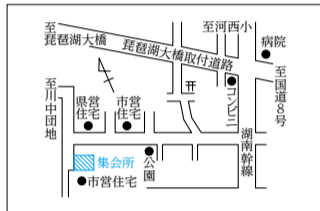

あなたの投票所 — 入場整理券でも確認を —

投票区名	投票所施設の名称	所在地	当該投票所で投票する区域(自治会)
第1投票区	今宿自治会館	今宿四丁目2番5号	今宿
第2投票区	守山小学校体育館	勝部一丁目13番1号	泉町、本町、梅田
第3投票区	元町自治会館	守山四丁目13番25号	元町
第4投票区	すこやかセンター	下之郷三丁目2番5号	下之郷、サムズ守山
第5投票区	守山市役所多目的ホール	吉身二丁目5番22号	吉身西町、吉身中町、吉身東町
第6投票区	岡自治会館	岡町115番地の56	岡、立入、レックス式番館
第7投票区	浮気保育園	浮気町321番地の2	浮気、ブランドメゾン守山
第8投票区	エルセンター	勝部三丁目9番1号	勝部
第9投票区	物部小学校	二町町252番地	焰魔堂、二町、大鳥
第10投票区	古高町公民館	古高町296番地	古高
第11投票区	阿村町公民館	阿村町222番地	千代、阿村
第12投票区	伊勢町自治会館	伊勢町545番地	伊勢
第13投票区	大門集会所	大門町235番地	大門、横江、弥生の里
第14投票区	金森自治会館	金森359番地	金森、金森山柿
第15投票区	三宅自治会館	三宅町833番地8	三宅、三宅稲葉
第16投票区	守山市立小津会館	欲賀町901番地の1	大林、欲賀、森川原
第17投票区	山賀自治会館	山賀町441番地	山賀、杉江
第18投票区	赤野井自治会館	赤野井町167番地	赤野井、十二里
第19投票区	矢島町自治会館	矢島町1059番地	矢島
第20投票区	石田町集会所	石田町119番地	石田
第21投票区	河西幼稚園	今市町25番地の1	小島、今市、中
第22投票区	播磨田自治会館	播磨田町815番地	播磨田(下記以外)
第23投票区	久保つくしんぼ集会所	播磨田町1437番地8	播磨田(1400番地から2999番地)
第24投票区	鳩の森会館	播磨田町684番地の86	剛北、河西ニュータウン、河西ハイム、ラフィーネ守山
第25投票区	守山北中学校	荒見町235番地	布施野、荒見、川中
第26投票区	笠原公民館	笠原町938番地	笠原、川辺
第27投票区	喜多自治会館	川田町1142番地の4	川田、喜多、田中
第28投票区	守山市立北公民館	洲本町1353番地の2	開発、大曲
第29投票区	木浜町公民館	木浜町2032番地	木浜
第30投票区	ネオ・パラヴィータ守山二集会所	木浜町3600番地211	ネオ・パラヴィータ守山、ベルヴィタウン木浜
第31投票区	今浜自治会館	今浜町3249番地	今浜
第32投票区	美崎自治会館	今浜町2761番地の35	美崎
第33投票区	水保自治会館	水保町579番地1	水保
第34投票区	中野第二公民館	水保町1480番地18	中野
第35投票区	中野小林自治会館	水保町1255番地の104	中野小林、北川ニュータウン
第36投票区	服部町自治会館	服部町1065番地	新庄、服部
第37投票区	立田いきいきクラブ	立田町1528番地の1	立田
第38投票区	さづかわ交流センターにじいろ	幸津川町1358番地	幸津川
第39投票区	小浜集落センター	小浜町730番地	小浜

第20投票区 石田町集会所

第10投票区 古高町公民館

第21投票区 河西幼稚園

第11投票区 阿村町公民館

第1投票区 今宿自治会館

第22投票区 播磨田自治会館

第12投票区 伊勢町自治会館

第2投票区 守山小学校体育館

第23投票区 久保つくしんぼ集会所

第13投票区 大門集会所

第3投票区 元町自治会館

第24投票区 鳩の森会館

第14投票区 金森自治会館

第4投票区 すこやかセンター

第35投票区 中野小林自治会館

第30投票区 ネオ・パラヴィータ守山二集会所

第25投票区 守山北中学校

第15投票区 三宅自治会館

第5投票区 守山市役所多目的ホール

第36投票区 服部町自治会館

第31投票区 今浜自治会館

第26投票区 笠原公民館

第16投票区 守山市立小津会館

第6投票区 岡自治会館