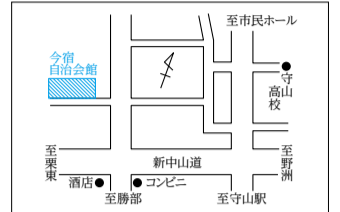

あなたの投票所 — 入場整理券でも確認を —

投票区名	投票所施設の名称	所在地	当該投票所で投票する区域(自治会)
第1投票区	今宿自治会館	今宿四丁目2番5号	今宿
第2投票区	守山小学校体育館	勝部一丁目13番1号	泉町、本町、梅田
第3投票区	元町自治会館	守山四丁目13番25号	元町
第4投票区	すこやかセンター	下之郷三丁目2番5号	下之郷、サムズ守山
第5投票区	守山市役所多目的ホール	吉身二丁目5番22号	吉身西町、吉身中町、吉身東町
第6投票区	岡自治会館	岡町115番地の56	岡、立入、レックス式番館
第7投票区	浮気保育園	浮気町321番地の2	浮気、ブランドメゾン守山
第8投票区	エルセンター	勝部三丁目9番1号	勝部
第9投票区	物部小学校	二町町252番地	焰魔堂、二町、大鳥
第10投票区	古高町公民館	古高町296番地	古高
第11投票区	阿村町公民館	阿村町222番地	千代、阿村
第12投票区	伊勢町自治会館	伊勢町545番地	伊勢
第13投票区	大門集会所	大門町235番地	大門、横江、弥生の里
第14投票区	金森自治会館	金森359番地	金森、金森山柿
第15投票区	三宅自治会館	三宅町833番地8	三宅、三宅稲葉
第16投票区	守山市立小津会館	欲賀町901番地の1	大林、欲賀、森川原
第17投票区	山賀自治会館	山賀町441番地	山賀、杉江
第18投票区	赤野井自治会館	赤野井町167番地	赤野井、十二里
第19投票区	矢島町自治会館	矢島町1059番地	矢島
第20投票区	石田町集会所	石田町119番地	石田
第21投票区	河西幼稚園	今市町25番地の1	小島、今市、中
第22投票区	播磨田自治会館	播磨田町815番地	播磨田(下記以外)
第23投票区	久保つくしんぼ集会所	播磨田町1437番地8	播磨田(1400番地から2999番地)
第24投票区	鳩の森会館	播磨田町684番地の86	剛北、河西ニュータウン、河西ハイム、ラフィーネ守山
第25投票区	守山北中学校	荒見町235番地	布施野、荒見、川中
第26投票区	笠原公民館	笠原町938番地	笠原、川辺
第27投票区	喜多自治会館	川田町1142番地の4	川田、喜多、田中
第28投票区	守山市立北公民館	洲本町1353番地の2	開発、大曲
第29投票区	木浜町公民館	木浜町2032番地	木浜
第30投票区	ネオ・パラヴィータ守山二集会所	木浜町3600番地211	ネオ・パラヴィータ守山、ベルヴィタウン木浜
第31投票区	今浜自治会館	今浜町3249番地	今浜
第32投票区	美崎自治会館	今浜町2761番地の35	美崎
第33投票区	水保自治会館	水保町579番地1	水保
第34投票区	中野第二公民館	水保町1480番地18	中野
第35投票区	中野小林自治会館	水保町1255番地の104	中野小林、北川ニュータウン
第36投票区	服部町自治会館	服部町1065番地	新庄、服部
第37投票区	立田いきいきクラブ	立田町1528番地の1	立田
第38投票区	さづかわ交流センターにじいろ	幸津川町1358番地	幸津川
第39投票区	小浜集落センター	小浜町730番地	小浜

第20投票区 石田町集会所

第10投票区 古高町公民館

第21投票区 河西幼稚園

第11投票区 阿村町公民館

第1投票区 今宿自治会館

第22投票区 播磨田自治会館

第12投票区 伊勢町自治会館

第2投票区 守山小学校体育館

第23投票区 久保つくしんぼ集会所

第13投票区 大門集会所

第3投票区 元町自治会館

第24投票区 鳩の森会館

第14投票区 金森自治会館

第4投票区 すこやかセンター

第35投票区 中野小林自治会館

第30投票区 ネオ・パラヴィータ守山二集会所

第25投票区 守山北中学校

第15投票区 三宅自治会館

第5投票区 守山市役所多目的ホール

第36投票区 服部町自治会館

第31投票区 今浜自治会館

第26投票区 笠原公民館

第16投票区 守山市立小津会館

第6投票区 岡自治会館