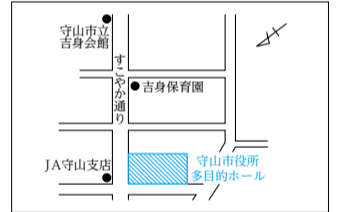

第20投票区 石田町集会所

第10投票区 古高町公民館

第21投票区 河西幼稚園

第11投票区 阿村町公民館

第1投票区 今宿自治会館

第22投票区 播磨田自治会館

第12投票区 伊勢町自治会館

第2投票区 守山小学校体育館

第23投票区 久保つくしんぼ集会所

第13投票区 大門集会所

第3投票区 元町自治会館

第24投票区 鳩の森会館

第14投票区 金森自治会館

第4投票区 すこやかセンター

第35投票区 中野小林自治会館

第30投票区 ネオ・パラヴィータ守山二集会所

第25投票区 守山北中学校

第15投票区 三宅自治会館

第5投票区 守山市役所多目的ホール

第36投票区 服部町自治会館

第31投票区 今浜自治会館

第26投票区 笠原公民館

第16投票区 守山市立小津会館

第6投票区 岡自治会館

第37投票区 立田いきいきクラブ

第32投票区 美崎自治会館

第27投票区 喜多自治会館

第17投票区 山賀自治会館

第7投票区 浮気保育園

第38投票区 さづかわ交流センターにじいろ

第33投票区 水保自治会館

第28投票区 守山市立北公民館