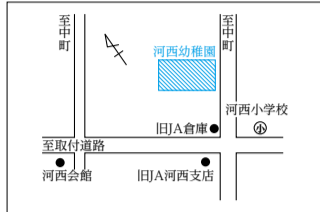

あなたの投票所 — 入場整理券でも確認を —

投票区名	投票所施設の名称	所在地	当該投票所で投票する区域(自治会)
第1投票区	今宿自治会館	今宿四丁目2番5号	今宿
第2投票区	守山小学校体育館	勝部一丁目13番1号	泉町、本町、梅田
第3投票区	元町自治会館	守山四丁目13番25号	元町
第4投票区	すこやかセンター	下之郷三丁目2番5号	下之郷、サムズ守山
第5投票区	守山市役所多目的ホール	吉身二丁目5番22号	吉身西町、吉身中町、吉身東町
第6投票区	岡自治会館	岡町115番地の56	岡、立入、レックス式番館
第7投票区	浮気保育園	浮気町321番地の2	浮気、ブランドメゾン守山
第8投票区	エルセンター	勝部三丁目9番1号	勝部
第9投票区	物部小学校	二町町252番地	焰魔堂、二町、大鳥
第10投票区	古高町公民館	古高町296番地	古高
第11投票区	阿村町公民館	阿村町222番地	千代、阿村
第12投票区	伊勢町自治会館	伊勢町545番地	伊勢
第13投票区	大門集会所	大門町235番地	大門、横江、弥生の里
第14投票区	金森自治会館	金森359番地	金森、金森山柿
第15投票区	三宅自治会館	三宅町833番地8	三宅、三宅稲葉
第16投票区	守山市立小津会館	欲賀町901番地の1	大林、欲賀、森川原
第17投票区	山賀自治会館	山賀町441番地	山賀、杉江
第18投票区	赤野井自治会館	赤野井町167番地	赤野井、十二里
第19投票区	矢島町自治会館	矢島町1059番地	矢島
第20投票区	石田町集会所	石田町119番地	石田
第21投票区	河西幼稚園	今市町25番地の1	小島、今市、中
第22投票区	播磨田自治会館	播磨田町815番地	播磨田(下記以外)
第23投票区	久保つくしんぼ集会所	播磨田町1437番地8	播磨田(1400番地から2999番地)
第24投票区	鳩の森会館	播磨田町684番地の86	剛北、河西ニュータウン、河西ハイム、ラフィーネ守山
第25投票区	守山北中学校	荒見町235番地	布施野、荒見、川中
第26投票区	笠原公民館	笠原町938番地	笠原、川辺
第27投票区	喜多自治会館	川田町1142番地の4	川田、喜多、田中
第28投票区	守山市立北公民館	洲本町1353番地の2	開発、大曲
第29投票区	木浜町公民館	木浜町2032番地	木浜
第30投票区	ネオ・パラヴィータ守山二集会所	木浜町3600番地211	ネオ・パラヴィータ守山、ベルヴィタウン木浜
第31投票区	今浜自治会館	今浜町3249番地	今浜
第32投票区	美崎自治会館	今浜町2761番地の35	美崎
第33投票区	水保自治会館	水保町579番地1	水保
第34投票区	中野第二公民館	水保町1480番地18	中野
第35投票区	中野小林自治会館	水保町1255番地の104	中野小林、北川ニュータウン
第36投票区	服部町自治会館	服部町1065番地	新庄、服部
第37投票区	立田いきいきクラブ	立田町1528番地の1	立田
第38投票区	さづかわ交流センターにじいろ	幸津川町1358番地	幸津川
第39投票区	小浜集落センター	小浜町730番地	小浜

第20投票区 石田町集会所

第10投票区 古高町公民館

第21投票区 河西幼稚園

第11投票区 阿村町公民館

第1投票区 今宿自治会館

第22投票区 播磨田自治会館

第12投票区 伊勢町自治会館

第2投票区 守山小学校体育館

第23投票区 久保つくしんぼ集会所

第13投票区 大門集会所

第3投票区 元町自治会館

第24投票区 鳩の森会館

第14投票区 金森自治会館

第4投票区 すこやかセンター

第35投票区 中野小林自治会館

第30投票区 ネオ・パラヴィータ守山二集会所