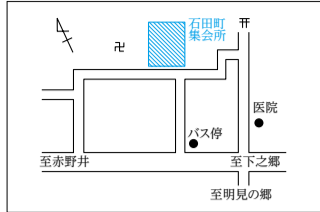

あなたの投票所 — 入場整理券でも確認を —

投票区名	投票所施設の名称	所在地	当該投票所で投票する区域(自治会)
第1投票区	今宿自治会館	今宿四丁目2番5号	今宿
第2投票区	守山小学校体育館	勝部一丁目13番1号	泉町、本町、梅田
第3投票区	元町自治会館	守山四丁目13番25号	元町
第4投票区	すこやかセンター	下之郷三丁目2番5号	下之郷、サムズ守山
第5投票区	守山市役所多目的ホール	吉身二丁目5番22号	吉身西町、吉身中町、吉身東町
第6投票区	岡自治会館	岡町115番地の56	岡、立入、レックス式番館
第7投票区	浮気保育園	浮気町321番地の2	浮気、ブランドメゾン守山
第8投票区	エルセンター	勝部三丁目9番1号	勝部
第9投票区	物部小学校	二町町252番地	焰魔堂、二町、大鳥
第10投票区	古高町公民館	古高町296番地	古高
第11投票区	阿村町公民館	阿村町222番地	千代、阿村
第12投票区	伊勢町自治会館	伊勢町545番地	伊勢
第13投票区	大門集会所	大門町235番地	大門、横江、弥生の里
第14投票区	金森自治会館	金森359番地	金森、金森山柿
第15投票区	三宅自治会館	三宅町833番地8	三宅、三宅稲葉
第16投票区	守山市立小津会館	欲賀町901番地の1	大林、欲賀、森川原
第17投票区	山賀自治会館	山賀町441番地	山賀、杉江
第18投票区	赤野井自治会館	赤野井町167番地	赤野井、十二里
第19投票区	矢島町自治会館	矢島町1059番地	矢島
第20投票区	石田町集会所	石田町119番地	石田
第21投票区	河西幼稚園	今市町25番地の1	小島、今市、中
第22投票区	播磨田自治会館	播磨田町815番地	播磨田(下記以外)
第23投票区	久保つくしんぼ集会所	播磨田町1437番地8	播磨田(1400番地から2999番地)
第24投票区	鳩の森会館	播磨田町684番地の86	剛北、河西ニュータウン、河西ハイム、ラフィーネ守山
第25投票区	守山北中学校	荒見町235番地	布施野、荒見、川中
第26投票区	笠原公民館	笠原町938番地	笠原、川辺
第27投票区	喜多自治会館	川田町1142番地の4	川田、喜多、田中
第28投票区	守山市立北公民館	洲本町1353番地の2	開発、大曲
第29投票区	木浜町公民館	木浜町2032番地	木浜
第30投票区	ネオ・パラヴィータ守山二集会所	木浜町3600番地211	ネオ・パラヴィータ守山、ベルヴィタウン木浜
第31投票区	今浜自治会館	今浜町3249番地	今浜
第32投票区	美崎自治会館	今浜町2761番地の35	美崎
第33投票区	水保自治会館	水保町579番地1	水保
第34投票区	中野第二公民館	水保町1480番地18	中野
第35投票区	中野小林自治会館	水保町1255番地の104	中野小林、北川ニュータウン
第36投票区	服部町自治会館	服部町1065番地	新庄、服部
第37投票区	立田いきいきクラブ	立田町1528番地の1	立田
第38投票区	さづかわ交流センターにじいろ	幸津川町1358番地	幸津川
第39投票区	小浜集落センター	小浜町730番地	小浜

第20投票区 石田町集会所

第10投票区 古高町公民館

第21投票区 河西幼稚園

第11投票区 阿村町公民館

第1投票区 今宿自治会館

第22投票区 播磨田自治会館

第12投票区 伊勢町自治会館

第2投票区 守山小学校体育館