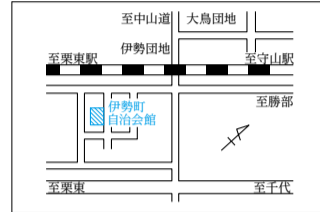

あなたの投票所 — 入場整理券でも確認を —

投票区名	投票所施設の名称	所在地	当該投票所で投票する区域(自治会)
第1投票区	今宿自治会館	今宿四丁目2番5号	今宿
第2投票区	守山小学校体育館	勝部一丁目13番1号	泉町、本町、梅田
第3投票区	元町自治会館	守山四丁目13番25号	元町
第4投票区	すこやかセンター	下之郷三丁目2番5号	下之郷、サムズ守山
第5投票区	守山市役所多目的ホール	吉身二丁目5番22号	吉身西町、吉身中町、吉身東町
第6投票区	岡自治会館	岡町115番地の56	岡、立入、レックス式番館
第7投票区	浮気保育園	浮気町321番地の2	浮気、ブランドメゾン守山
第8投票区	エルセンター	勝部三丁目9番1号	勝部
第9投票区	物部小学校	二町町252番地	焰魔堂、二町、大鳥
第10投票区	古高町公民館	古高町296番地	古高
第11投票区	阿村町公民館	阿村町222番地	千代、阿村
第12投票区	伊勢町自治会館	伊勢町545番地	伊勢
第13投票区	大門集会所	大門町235番地	大門、横江、弥生の里
第14投票区	金森自治会館	金森359番地	金森、金森山柿
第15投票区	三宅自治会館	三宅町833番地8	三宅、三宅稲葉
第16投票区	守山市立小津会館	欲賀町901番地の1	大林、欲賀、森川原
第17投票区	山賀自治会館	山賀町441番地	山賀、杉江
第18投票区	赤野井自治会館	赤野井町167番地	赤野井、十二里
第19投票区	矢島町自治会館	矢島町1059番地	矢島
第20投票区	石田町集会所	石田町119番地	石田
第21投票区	河西幼稚園	今市町25番地の1	小島、今市、中
第22投票区	播磨田自治会館	播磨田町815番地	播磨田(下記以外)
第23投票区	久保つくしんぼ集会所	播磨田町1437番地8	播磨田(1400番地から2999番地)
第24投票区	鳩の森会館	播磨田町684番地の86	剛北、河西ニュータウン、河西ハイム、ラフィーネ守山
第25投票区	守山北中学校	荒見町235番地	布施野、荒見、川中
第26投票区	笠原公民館	笠原町938番地	笠原、川辺
第27投票区	喜多自治会館	川田町1142番地の4	川田、喜多、田中
第28投票区	守山市立北公民館	洲本町1353番地の2	開発、大曲
第29投票区	木浜町公民館	木浜町2032番地	木浜
第30投票区	ネオ・パラヴィータ守山二集会所	木浜町3600番地211	ネオ・パラヴィータ守山、ベルヴィタウン木浜
第31投票区	今浜自治会館	今浜町3249番地	今浜
第32投票区	美崎自治会館	今浜町2761番地の35	美崎
第33投票区	水保自治会館	水保町579番地1	水保
第34投票区	中野第二公民館	水保町1480番地18	中野
第35投票区	中野小林自治会館	水保町1255番地の104	中野小林、北川ニュータウン
第36投票区	服部町自治会館	服部町1065番地	新庄、服部
第37投票区	立田いきいきクラブ	立田町1528番地の1	立田
第38投票区	さづかわ交流センターにじいろ	幸津川町1358番地	幸津川
第39投票区	小浜集落センター	小浜町730番地	小浜

第20投票区 石田町集会所

第10投票区 古高町公民館

第21投票区 河西幼稚園

第11投票区 阿村町公民館

第1投票区 今宿自治会館

第22投票区 播磨田自治会館

第12投票区 伊勢町自治会館

第2投票区 守山小学校体育館

第23投票区 久保つくしんぼ集会所

第13投票区 大門集会所

第3投票区 元町自治会館

第24投票区 鳩の森会館

第14投票区 金森自治会館

第4投票区 すこやかセンター

第35投票区 中野小林自治会館

第30投票区 ネオ・パラヴィータ守山二集会所

第25投票区 守山北中学校

第15投票区 三宅自治会館

第5投票区 守山市役所多目的ホール

第36投票区 服部町自治会館

第31投票区 今浜自治会館

第26投票区 笠原公民館

第16投票区 守山市立小津会館

第6投票区 岡自治会館