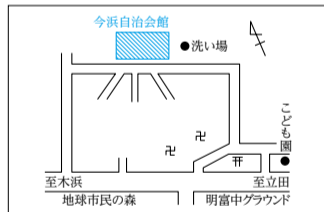

第25投票区 守山北中学校

第15投票区 三宅自治会館

第5投票区 守山市役所多目的ホール

第36投票区 服部町自治会館

第31投票区 今浜自治会館

第26投票区 笠原公民館

第16投票区 守山市立小津会館

第6投票区 岡自治会館

第37投票区 立田いきいきクラブ

第32投票区 美崎自治会館

第27投票区 喜多自治会館

第17投票区 山賀自治会館

第7投票区 浮気保育園

第38投票区 さづかわ交流センターにじいろ

第33投票区 水保自治会館

第28投票区 守山市立北公民館