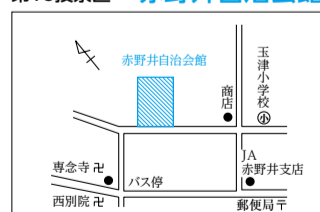

第23投票区 久保つくしんぼ集会所

第13投票区 大門集会所

第3投票区 元町自治会館

第24投票区 鳩の森会館

第14投票区 金森自治会館

第4投票区 すこやかセンター

第35投票区 中野小林自治会館

第30投票区 ネオ・パラヴィータ守山二集会所

第25投票区 守山北中学校

第15投票区 三宅自治会館

第5投票区 守山市役所多目的ホール

第36投票区 服部町自治会館

第31投票区 今浜自治会館

第26投票区 笠原公民館

第16投票区 守山市立小津会館

第6投票区 岡自治会館

第37投票区 立田いきいきクラブ

第32投票区 美崎自治会館

第27投票区 喜多自治会館

第17投票区 山賀自治会館

第7投票区 浮気保育園

第38投票区 さづかわ交流センターにじいろ

第33投票区 水保自治会館

第28投票区 守山市立北公民館

第18投票区 赤野井自治会館

第8投票区 エルセンター

第39投票区 小浜集落センター

第34投票区 中野第二公民館

第29投票区 木浜町公民館

第19投票区 矢島町自治会館

第9投票区 物部小学校