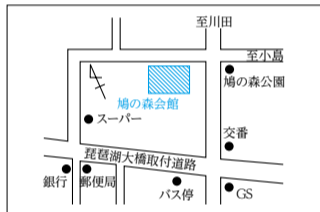

第20投票区 石田町集会所

第10投票区 古高町公民館

第21投票区 河西幼稚園

第11投票区 阿村町公民館

第1投票区 今宿自治会館

第22投票区 播磨田自治会館

第12投票区 伊勢町自治会館

第2投票区 守山小学校体育館

第23投票区 久保つくしんぼ集会所

第13投票区 大門集会所

第3投票区 元町自治会館

第24投票区 鳩の森会館

第14投票区 金森自治会館

第4投票区 すこやかセンター

第35投票区 中野小林自治会館

第30投票区 ネオ・パラヴィータ守山二集会所

第25投票区 守山北中学校

第15投票区 三宅自治会館

第5投票区 守山市役所多目的ホール

第36投票区 服部町自治会館

第31投票区 今浜自治会館

第26投票区 笠原公民館

第16投票区 守山市立小津会館

第6投票区 岡自治会館

第37投票区 立田いきいきクラブ

第32投票区 美崎自治会館

第27投票区 喜多自治会館

第17投票区 山賀自治会館

第7投票区 浮気保育園

第38投票区 さづかわ交流センターにじいろ

第33投票区 水保自治会館

第28投票区 守山市立北公民館