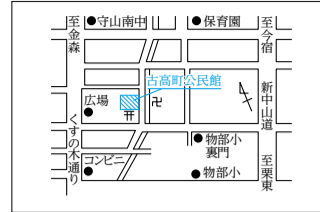

あなたの投票所 — 入場整理券でも確認を —

投票区名	投票所施設の名称	所在地	当該投票所で投票する区域(自治会)
第1投票区	今宿自治会館	今宿四丁目2番5号	今宿
第2投票区	守山小学校体育館	勝部一丁目13番1号	泉町、本町、梅田
第3投票区	元町自治会館	守山四丁目13番25号	元町
第4投票区	すこやかセンター	下之郷三丁目2番5号	下之郷、サムズ守山
第5投票区	守山市役所多目的ホール	吉身二丁目5番22号	吉身西町、吉身中町、吉身東町
第6投票区	岡自治会館	岡町115番地の56	岡、立入、レックス式番館
第7投票区	浮気保育園	浮気町321番地の2	浮気、ブランドメゾン守山
第8投票区	エルセンター	勝部三丁目9番1号	勝部
第9投票区	物部小学校	二町町252番地	焰魔堂、二町、大鳥
第10投票区	古高町公民館	古高町296番地	古高
第11投票区	阿村町公民館	阿村町222番地	千代、阿村
第12投票区	伊勢町自治会館	伊勢町545番地	伊勢
第13投票区	大門集会所	大門町235番地	大門、横江、弥生の里
第14投票区	金森自治会館	金森359番地	金森、金森山柿
第15投票区	三宅自治会館	三宅町833番地8	三宅、三宅稲葉
第16投票区	守山市立小津会館	欲賀町901番地の1	大林、欲賀、森川原
第17投票区	山賀自治会館	山賀町441番地	山賀、杉江
第18投票区	赤野井自治会館	赤野井町167番地	赤野井、十二里
第19投票区	矢島町自治会館	矢島町1059番地	矢島
第20投票区	石田町集会所	石田町119番地	石田
第21投票区	河西幼稚園	今市町25番地の1	小島、今市、中
第22投票区	播磨田自治会館	播磨田町815番地	播磨田(下記以外)
第23投票区	久保つくしんぼ集会所	播磨田町1437番地8	播磨田(1400番地から2999番地)
第24投票区	鳩の森会館	播磨田町684番地の86	剛北、河西ニュータウン、河西ハイム、ラフィーネ守山
第25投票区	守山北中学校	荒見町235番地	布施野、荒見、川中
第26投票区	笠原公民館	笠原町938番地	笠原、川辺
第27投票区	喜多自治会館	川田町1142番地の4	川田、喜多、田中
第28投票区	守山市立北公民館	洲本町1353番地の2	開発、大曲
第29投票区	木浜町公民館	木浜町2032番地	木浜
第30投票区	ネオ・パラヴィータ守山二集会所	木浜町3600番地211	ネオ・パラヴィータ守山、ベルヴィタウン木浜
第31投票区	今浜自治会館	今浜町3249番地	今浜
第32投票区	美崎自治会館	今浜町2761番地の35	美崎
第33投票区	水保自治会館	水保町579番地1	水保
第34投票区	中野第二公民館	水保町1480番地18	中野
第35投票区	中野小林自治会館	水保町1255番地の104	中野小林、北川ニュータウン
第36投票区	服部町自治会館	服部町1065番地	新庄、服部
第37投票区	立田いきいきクラブ	立田町1528番地の1	立田
第38投票区	さづかわ交流センターにじいろ	幸津川町1358番地	幸津川
第39投票区	小浜集落センター	小浜町730番地	小浜

第20投票区 石田町集会所

第10投票区 古高町公民館

第21投票区 河西幼稚園

第11投票区 阿村町公民館

第1投票区 今宿自治会館

第22投票区 播磨田自治会館

第12投票区 伊勢町自治会館

第2投票区 守山小学校体育館

第23投票区 久保つくしんぼ集会所

第13投票区 大門集会所

第3投票区 元町自治会館

第24投票区 鳩の森会館

第14投票区 金森自治会館

第4投票区 すこやかセンター

第35投票区 中野小林自治会館

第30投票区 ネオ・パラヴィータ守山二集会所

第25投票区 守山北中学校

第15投票区 三宅自治会館

第5投票区 守山市役所多目的ホール

第36投票区 服部町自治会館

第31投票区 今浜自治会館

第26投票区 笠原公民館

第16投票区 守山市立小津会館

第6投票区 岡自治会館