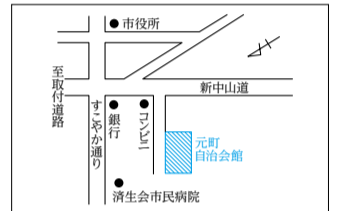

あなたの投票所 — 入場整理券でも確認を —

投票区名	投票所施設の名称	所在地	当該投票所で投票する区域(自治会)
第1投票区	今宿自治会館	今宿四丁目2番5号	今宿
第2投票区	守山小学校体育館	勝部一丁目13番1号	泉町、本町、梅田
第3投票区	元町自治会館	守山四丁目13番25号	元町
第4投票区	すこやかセンター	下之郷三丁目2番5号	下之郷、サムズ守山
第5投票区	守山市役所多目的ホール	吉身二丁目5番22号	吉身西町、吉身中町、吉身東町
第6投票区	岡自治会館	岡町115番地の56	岡、立入、レックス式番館
第7投票区	浮気保育園	浮気町321番地の2	浮気、ブランドメゾン守山
第8投票区	エルセンター	勝部三丁目9番1号	勝部
第9投票区	物部小学校	二町町252番地	焰魔堂、二町、大鳥
第10投票区	古高町公民館	古高町296番地	古高
第11投票区	阿村町公民館	阿村町222番地	千代、阿村
第12投票区	伊勢町自治会館	伊勢町545番地	伊勢
第13投票区	大門集会所	大門町235番地	大門、横江、弥生の里
第14投票区	金森自治会館	金森359番地	金森、金森山柿
第15投票区	三宅自治会館	三宅町833番地8	三宅、三宅稲葉
第16投票区	守山市立小津会館	欲賀町901番地の1	大林、欲賀、森川原
第17投票区	山賀自治会館	山賀町441番地	山賀、杉江
第18投票区	赤野井自治会館	赤野井町167番地	赤野井、十二里
第19投票区	矢島町自治会館	矢島町1059番地	矢島
第20投票区	石田町集会所	石田町119番地	石田
第21投票区	河西幼稚園	今市町25番地の1	小島、今市、中
第22投票区	播磨田自治会館	播磨田町815番地	播磨田(下記以外)
第23投票区	久保つくしんぼ集会所	播磨田町1437番地8	播磨田(1400番地から2999番地)
第24投票区	鳩の森会館	播磨田町684番地の86	剛北、河西ニュータウン、河西ハイム、ラフィーネ守山
第25投票区	守山北中学校	荒見町235番地	布施野、荒見、川中
第26投票区	笠原公民館	笠原町938番地	笠原、川辺
第27投票区	喜多自治会館	川田町1142番地の4	川田、喜多、田中
第28投票区	守山市立北公民館	洲本町1353番地の2	開発、大曲
第29投票区	木浜町公民館	木浜町2032番地	木浜
第30投票区	ネオ・パラヴィータ守山二集会所	木浜町3600番地211	ネオ・パラヴィータ守山、ベルヴィタウン木浜
第31投票区	今浜自治会館	今浜町3249番地	今浜
第32投票区	美崎自治会館	今浜町2761番地の35	美崎
第33投票区	水保自治会館	水保町579番地1	水保
第34投票区	中野第二公民館	水保町1480番地18	中野
第35投票区	中野小林自治会館	水保町1255番地の104	中野小林、北川ニュータウン
第36投票区	服部町自治会館	服部町1065番地	新庄、服部
第37投票区	立田いきいきクラブ	立田町1528番地の1	立田
第38投票区	さづかわ交流センターにじいろ	幸津川町1358番地	幸津川
第39投票区	小浜集落センター	小浜町730番地	小浜

第20投票区 石田町集会所

第10投票区 古高町公民館

第21投票区 河西幼稚園

第11投票区 阿村町公民館

第1投票区 今宿自治会館

第22投票区 播磨田自治会館

第12投票区 伊勢町自治会館

第2投票区 守山小学校体育館

第23投票区 久保つくしんぼ集会所

第13投票区 大門集会所

第3投票区 元町自治会館

第24投票区 鳩の森会館

第14投票区 金森自治会館

第4投票区 すこやかセンター

第35投票区 中野小林自治会館

第30投票区 ネオ・パラヴィータ守山二集会所