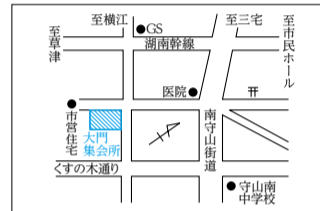

あなたの投票所 — 入場整理券でも確認を —

投票区名	投票所施設の名称	所在地	当該投票所で投票する区域(自治会)
第1投票区	今宿自治会館	今宿四丁目2番5号	今宿
第2投票区	守山小学校体育館	勝部一丁目13番1号	泉町、本町、梅田
第3投票区	元町自治会館	守山四丁目13番25号	元町
第4投票区	すこやかセンター	下之郷三丁目2番5号	下之郷、サムズ守山
第5投票区	守山市役所多目的ホール	吉身二丁目5番22号	吉身西町、吉身中町、吉身東町
第6投票区	岡自治会館	岡町115番地の56	岡、立入、レックス式番館
第7投票区	浮気保育園	浮気町321番地の2	浮気、ブランドメゾン守山
第8投票区	エルセンター	勝部三丁目9番1号	勝部
第9投票区	物部小学校	二町町252番地	焰魔堂、二町、大鳥
第10投票区	古高町公民館	古高町296番地	古高
第11投票区	阿村町公民館	阿村町222番地	千代、阿村
第12投票区	伊勢町自治会館	伊勢町545番地	伊勢
第13投票区	大門集会所	大門町235番地	大門、横江、弥生の里
第14投票区	金森自治会館	金森359番地	金森、金森山柿
第15投票区	三宅自治会館	三宅町833番地8	三宅、三宅稲葉
第16投票区	守山市立小津会館	欲賀町901番地の1	大林、欲賀、森川原
第17投票区	山賀自治会館	山賀町441番地	山賀、杉江
第18投票区	赤野井自治会館	赤野井町167番地	赤野井、十二里
第19投票区	矢島町自治会館	矢島町1059番地	矢島
第20投票区	石田町集会所	石田町119番地	石田
第21投票区	河西幼稚園	今市町25番地の1	小島、今市、中
第22投票区	播磨田自治会館	播磨田町815番地	播磨田(下記以外)
第23投票区	久保つくしんぼ集会所	播磨田町1437番地8	播磨田(1400番地から2999番地)
第24投票区	鳩の森会館	播磨田町684番地の86	剛北、河西ニュータウン、河西ハイム、ラフィーネ守山
第25投票区	守山北中学校	荒見町235番地	布施野、荒見、川中
第26投票区	笠原公民館	笠原町938番地	笠原、川辺
第27投票区	喜多自治会館	川田町1142番地の4	川田、喜多、田中
第28投票区	守山市立北公民館	洲本町1353番地の2	開発、大曲
第29投票区	木浜町公民館	木浜町2032番地	木浜
第30投票区	ネオ・パラヴィータ守山二集会所	木浜町3600番地211	ネオ・パラヴィータ守山、ベルヴィタウン木浜
第31投票区	今浜自治会館	今浜町3249番地	今浜
第32投票区	美崎自治会館	今浜町2761番地の35	美崎
第33投票区	水保自治会館	水保町579番地1	水保
第34投票区	中野第二公民館	水保町1480番地18	中野
第35投票区	中野小林自治会館	水保町1255番地の104	中野小林、北川ニュータウン
第36投票区	服部町自治会館	服部町1065番地	新庄、服部
第37投票区	立田いきいきクラブ	立田町1528番地の1	立田
第38投票区	さづかわ交流センターにじいろ	幸津川町1358番地	幸津川
第39投票区	小浜集落センター	小浜町730番地	小浜

第20投票区 石田町集会所

第10投票区 古高町公民館

第21投票区 河西幼稚園

第11投票区 阿村町公民館

第1投票区 今宿自治会館

第22投票区 播磨田自治会館

第12投票区 伊勢町自治会館

第2投票区 守山小学校体育館

第23投票区 久保つくしんぼ集会所

第13投票区 大門集会所

第3投票区 元町自治会館

第24投票区 鳩の森会館

第14投票区 金森自治会館

第4投票区 すこやかセンター

第35投票区 中野小林自治会館

第30投票区 ネオ・パラヴィータ守山二集会所

第25投票区 守山北中学校

第15投票区 三宅自治会館

第5投票区 守山市役所多目的ホール

第36投票区 服部町自治会館

第31投票区 今浜自治会館

第26投票区 笠原公民館

第16投票区 守山市立小津会館

第6投票区 岡自治会館