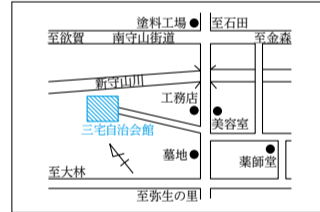

第20投票区 石田町集会所

第10投票区 古高町公民館

第21投票区 河西幼稚園

第11投票区 阿村町公民館

第1投票区 今宿自治会館

第22投票区 播磨田自治会館

第12投票区 伊勢町自治会館

第2投票区 守山小学校体育館

第23投票区 久保つくしんぼ集会所

第13投票区 大門集会所

第3投票区 元町自治会館

第24投票区 鳩の森会館

第14投票区 金森自治会館

第4投票区 すこやかセンター

第35投票区 中野小林自治会館

第30投票区 ネオ・パラヴィータ守山二集会所

第25投票区 守山北中学校

第15投票区 三宅自治会館

第5投票区 守山市役所多目的ホール

第36投票区 服部町自治会館

第31投票区 今浜自治会館

第26投票区 笠原公民館

第16投票区 守山市立小津会館

第6投票区 岡自治会館

第37投票区 立田いきいきクラブ

第32投票区 美崎自治会館

第27投票区 喜多自治会館

第17投票区 山賀自治会館

第7投票区 浮気保育園

第38投票区 さづかわ交流センターにじいろ

第33投票区 水保自治会館

第28投票区 守山市立北公民館