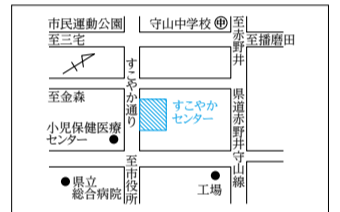

第20投票区 石田町集会所

第10投票区 古高町公民館

第21投票区 河西幼稚園

第11投票区 阿村町公民館

第1投票区 今宿自治会館

第22投票区 播磨田自治会館

第12投票区 伊勢町自治会館

第2投票区 守山小学校体育館

第23投票区 久保つくしんぼ集会所

第13投票区 大門集会所

第3投票区 元町自治会館

第24投票区 鳩の森会館

第14投票区 金森自治会館

第4投票区 すこやかセンター

第35投票区 中野小林自治会館

第30投票区 ネオ・パラヴィータ守山二集会所

第25投票区 守山北中学校

第15投票区 三宅自治会館

第5投票区 守山市役所多目的ホール

第36投票区 服部町自治会館

第31投票区 今浜自治会館

第26投票区 笠原公民館

第16投票区 守山市立小津会館

第6投票区 岡自治会館

第37投票区 立田いきいきクラブ

第32投票区 美崎自治会館

第27投票区 喜多自治会館

第17投票区 山賀自治会館

第7投票区 浮気保育園

第38投票区 さづかわ交流センターにじいろ

第33投票区 水保自治会館

第28投票区 守山市立北公民館