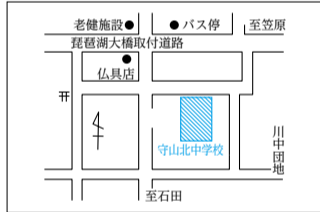

第20投票区 石田町集会所

第10投票区 古高町公民館

第21投票区 河西幼稚園

第11投票区 阿村町公民館

第1投票区 今宿自治会館

第22投票区 播磨田自治会館

第12投票区 伊勢町自治会館

第2投票区 守山小学校体育館

第23投票区 久保つくしんぼ集会所

第13投票区 大門集会所

第3投票区 元町自治会館

第24投票区 鳩の森会館

第14投票区 金森自治会館

第4投票区 すこやかセンター

第35投票区 中野小林自治会館

第30投票区 ネオ・パラヴィータ守山二集会所

第25投票区 守山北中学校

第15投票区 三宅自治会館

第5投票区 守山市役所多目的ホール

第36投票区 服部町自治会館

第31投票区 今浜自治会館

第26投票区 笠原公民館

第16投票区 守山市立小津会館

第6投票区 岡自治会館

第37投票区 立田いきいきクラブ

第32投票区 美崎自治会館

第27投票区 喜多自治会館

第17投票区 山賀自治会館

第7投票区 浮気保育園

第38投票区 さづかわ交流センターにじいろ

第33投票区 水保自治会館

第28投票区 守山市立北公民館