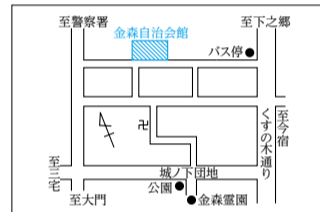

第20投票区 石田町集会所

第10投票区 古高町公民館

第21投票区 河西幼稚園

第11投票区 阿村町公民館

第1投票区 今宿自治会館

第22投票区 播磨田自治会館

第12投票区 伊勢町自治会館

第2投票区 守山小学校体育館

第23投票区 久保つくしんぼ集会所

第13投票区 大門集会所

第3投票区 元町自治会館

第24投票区 鳩の森会館

第14投票区 金森自治会館

第4投票区 すこやかセンター

第35投票区 中野小林自治会館

第30投票区 ネオ・パラヴィータ守山二集会所

第25投票区 守山北中学校

第15投票区 三宅自治会館

第5投票区 守山市役所多目的ホール

第36投票区 服部町自治会館

第31投票区 今浜自治会館

第26投票区 笠原公民館

第16投票区 守山市立小津会館

第6投票区 岡自治会館

第37投票区 立田いきいきクラブ

第32投票区 美崎自治会館

第27投票区 喜多自治会館

第17投票区 山賀自治会館

第7投票区 浮気保育園

第38投票区 さづかわ交流センターにじいろ

第33投票区 水保自治会館

第28投票区 守山市立北公民館