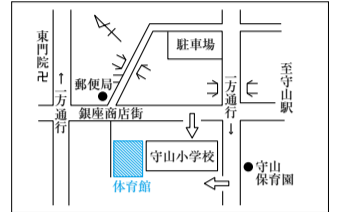

あなたの投票所 — 入場整理券でも確認を —

投票区名	投票所施設の名称	所在地	当該投票所で投票する区域(自治会)
第1投票区	今宿自治会館	今宿四丁目2番5号	今宿
第2投票区	守山小学校体育館	勝部一丁目13番1号	泉町、本町、梅田
第3投票区	元町自治会館	守山四丁目13番25号	元町
第4投票区	すこやかセンター	下之郷三丁目2番5号	下之郷、サムズ守山
第5投票区	守山市役所多目的ホール	吉身二丁目5番22号	吉身西町、吉身中町、吉身東町
第6投票区	岡自治会館	岡町115番地の56	岡、立入、レックス式番館
第7投票区	浮気保育園	浮気町321番地の2	浮気、ブランドメゾン守山
第8投票区	エルセンター	勝部三丁目9番1号	勝部
第9投票区	物部小学校	二町町252番地	焰魔堂、二町、大鳥
第10投票区	古高町公民館	古高町296番地	古高
第11投票区	阿村町公民館	阿村町222番地	千代、阿村
第12投票区	伊勢町自治会館	伊勢町545番地	伊勢
第13投票区	大門集会所	大門町235番地	大門、横江、弥生の里
第14投票区	金森自治会館	金森359番地	金森、金森山柿
第15投票区	三宅自治会館	三宅町833番地8	三宅、三宅稲葉
第16投票区	守山市立小津会館	欲賀町901番地の1	大林、欲賀、森川原
第17投票区	山賀自治会館	山賀町441番地	山賀、杉江
第18投票区	赤野井自治会館	赤野井町167番地	赤野井、十二里
第19投票区	矢島町自治会館	矢島町1059番地	矢島
第20投票区	石田町集会所	石田町119番地	石田
第21投票区	河西幼稚園	今市町25番地の1	小島、今市、中
第22投票区	播磨田自治会館	播磨田町815番地	播磨田(下記以外)
第23投票区	久保つくしんぼ集会所	播磨田町1437番地8	播磨田(1400番地から2999番地)
第24投票区	鳩の森会館	播磨田町684番地の86	剛北、河西ニュータウン、河西ハイム、ラフィーネ守山
第25投票区	守山北中学校	荒見町235番地	布施野、荒見、川中
第26投票区	笠原公民館	笠原町938番地	笠原、川辺
第27投票区	喜多自治会館	川田町1142番地の4	川田、喜多、田中
第28投票区	守山市立北公民館	洲本町1353番地の2	開発、大曲
第29投票区	木浜町公民館	木浜町2032番地	木浜
第30投票区	ネオ・パラヴィータ守山二集会所	木浜町3600番地211	ネオ・パラヴィータ守山、ベルヴィタウン木浜
第31投票区	今浜自治会館	今浜町3249番地	今浜
第32投票区	美崎自治会館	今浜町2761番地の35	美崎
第33投票区	水保自治会館	水保町579番地1	水保
第34投票区	中野第二公民館	水保町1480番地18	中野
第35投票区	中野小林自治会館	水保町1255番地の104	中野小林、北川ニュータウン
第36投票区	服部町自治会館	服部町1065番地	新庄、服部
第37投票区	立田いきいきクラブ	立田町1528番地の1	立田
第38投票区	さづかわ交流センターにじいろ	幸津川町1358番地	幸津川
第39投票区	小浜集落センター	小浜町730番地	小浜

第20投票区 石田町集会所

第10投票区 古高町公民館

第21投票区 河西幼稚園

第11投票区 阿村町公民館

第1投票区 今宿自治会館

第22投票区 播磨田自治会館

第12投票区 伊勢町自治会館

第2投票区 守山小学校体育館

第23投票区 久保つくしんぼ集会所

第13投票区 大門集会所

第3投票区 元町自治会館

第24投票区 鳩の森会館

第14投票区 金森自治会館

第4投票区 すこやかセンター

第35投票区 中野小林自治会館

第30投票区 ネオ・パラヴィータ守山二集会所

第25投票区 守山北中学校

第15投票区 三宅自治会館

第5投票区 守山市役所多目的ホール

第36投票区 服部町自治会館

第31投票区 今浜自治会館

第26投票区 笠原公民館

第16投票区 守山市立小津会館

第6投票区 岡自治会館