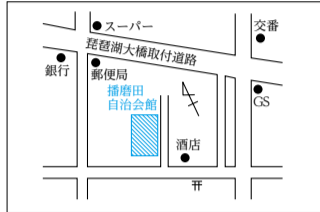

あなたの投票所 — 入場整理券でも確認を —

投票区名	投票所施設の名称	所在地	当該投票所で投票する区域(自治会)
第1投票区	今宿自治会館	今宿四丁目2番5号	今宿
第2投票区	守山小学校体育館	勝部一丁目13番1号	泉町、本町、梅田
第3投票区	元町自治会館	守山四丁目13番25号	元町
第4投票区	すこやかセンター	下之郷三丁目2番5号	下之郷、サムズ守山
第5投票区	守山市役所多目的ホール	吉身二丁目5番22号	吉身西町、吉身中町、吉身東町
第6投票区	岡自治会館	岡町115番地の56	岡、立入、レックス式番館
第7投票区	浮気保育園	浮気町321番地の2	浮気、ブランドメゾン守山
第8投票区	エルセンター	勝部三丁目9番1号	勝部
第9投票区	物部小学校	二町町252番地	焰魔堂、二町、大鳥
第10投票区	古高町公民館	古高町296番地	古高
第11投票区	阿村町公民館	阿村町222番地	千代、阿村
第12投票区	伊勢町自治会館	伊勢町545番地	伊勢
第13投票区	大門集会所	大門町235番地	大門、横江、弥生の里
第14投票区	金森自治会館	金森359番地	金森、金森山柿
第15投票区	三宅自治会館	三宅町833番地8	三宅、三宅稲葉
第16投票区	守山市立小津会館	欲賀町901番地の1	大林、欲賀、森川原
第17投票区	山賀自治会館	山賀町441番地	山賀、杉江
第18投票区	赤野井自治会館	赤野井町167番地	赤野井、十二里
第19投票区	矢島町自治会館	矢島町1059番地	矢島
第20投票区	石田町集会所	石田町119番地	石田
第21投票区	河西幼稚園	今市町25番地の1	小島、今市、中
第22投票区	播磨田自治会館	播磨田町815番地	播磨田(下記以外)
第23投票区	久保つくしんぼ集会所	播磨田町1437番地8	播磨田(1400番地から2999番地)
第24投票区	鳩の森会館	播磨田町684番地の86	剛北、河西ニュータウン、河西ハイム、ラフィーネ守山
第25投票区	守山北中学校	荒見町235番地	布施野、荒見、川中
第26投票区	笠原公民館	笠原町938番地	笠原、川辺
第27投票区	喜多自治会館	川田町1142番地の4	川田、喜多、田中
第28投票区	守山市立北公民館	洲本町1353番地の2	開発、大曲
第29投票区	木浜町公民館	木浜町2032番地	木浜
第30投票区	ネオ・パラヴィータ守山二集会所	木浜町3600番地211	ネオ・パラヴィータ守山、ベルヴィタウン木浜
第31投票区	今浜自治会館	今浜町3249番地	今浜
第32投票区	美崎自治会館	今浜町2761番地の35	美崎
第33投票区	水保自治会館	水保町579番地1	水保
第34投票区	中野第二公民館	水保町1480番地18	中野
第35投票区	中野小林自治会館	水保町1255番地の104	中野小林、北川ニュータウン
第36投票区	服部町自治会館	服部町1065番地	新庄、服部
第37投票区	立田いきいきクラブ	立田町1528番地の1	立田
第38投票区	さづかわ交流センターにじいろ	幸津川町1358番地	幸津川
第39投票区	小浜集落センター	小浜町730番地	小浜

第20投票区 石田町集会所

第10投票区 古高町公民館

第21投票区 河西幼稚園

第11投票区 阿村町公民館

第1投票区 今宿自治会館

第22投票区 播磨田自治会館

第12投票区 伊勢町自治会館

第2投票区 守山小学校体育館

第23投票区 久保つくしんぼ集会所

第13投票区 大門集会所

第3投票区 元町自治会館

第24投票区 鳩の森会館

第14投票区 金森自治会館

第4投票区 すこやかセンター

第35投票区 中野小林自治会館

第30投票区 ネオ・パラヴィータ守山二集会所

第25投票区 守山北中学校

第15投票区 三宅自治会館

第5投票区 守山市役所多目的ホール

第36投票区 服部町自治会館

第31投票区 今浜自治会館

第26投票区 笠原公民館

第16投票区 守山市立小津会館

第6投票区 岡自治会館