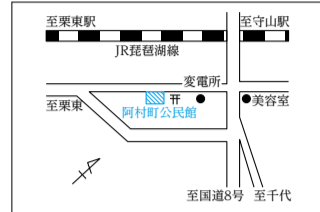

あなたの投票所 — 入場整理券でも確認を —

投票区名	投票所施設の名称	所在地	当該投票所で投票する区域(自治会)
第1投票区	今宿自治会館	今宿四丁目2番5号	今宿
第2投票区	守山小学校体育館	勝部一丁目13番1号	泉町、本町、梅田
第3投票区	元町自治会館	守山四丁目13番25号	元町
第4投票区	すこやかセンター	下之郷三丁目2番5号	下之郷、サムズ守山
第5投票区	守山市役所多目的ホール	吉身二丁目5番22号	吉身西町、吉身中町、吉身東町
第6投票区	岡自治会館	岡町115番地の56	岡、立入、レックス式番館
第7投票区	浮気保育園	浮気町321番地の2	浮気、ブランドメゾン守山
第8投票区	エルセンター	勝部三丁目9番1号	勝部
第9投票区	物部小学校	二町町252番地	焰魔堂、二町、大鳥
第10投票区	古高町公民館	古高町296番地	古高
第11投票区	阿村町公民館	阿村町222番地	千代、阿村
第12投票区	伊勢町自治会館	伊勢町545番地	伊勢
第13投票区	大門集会所	大門町235番地	大門、横江、弥生の里
第14投票区	金森自治会館	金森359番地	金森、金森山柿
第15投票区	三宅自治会館	三宅町833番地8	三宅、三宅稲葉
第16投票区	守山市立小津会館	欲賀町901番地の1	大林、欲賀、森川原
第17投票区	山賀自治会館	山賀町441番地	山賀、杉江
第18投票区	赤野井自治会館	赤野井町167番地	赤野井、十二里
第19投票区	矢島町自治会館	矢島町1059番地	矢島
第20投票区	石田町集会所	石田町119番地	石田
第21投票区	河西幼稚園	今市町25番地の1	小島、今市、中
第22投票区	播磨田自治会館	播磨田町815番地	播磨田(下記以外)
第23投票区	久保つくしんぼ集会所	播磨田町1437番地8	播磨田(1400番地から2999番地)
第24投票区	鳩の森会館	播磨田町684番地の86	剛北、河西ニュータウン、河西ハイム、ラフィーネ守山
第25投票区	守山北中学校	荒見町235番地	布施野、荒見、川中
第26投票区	笠原公民館	笠原町938番地	笠原、川辺
第27投票区	喜多自治会館	川田町1142番地の4	川田、喜多、田中
第28投票区	守山市立北公民館	洲本町1353番地の2	開発、大曲
第29投票区	木浜町公民館	木浜町2032番地	木浜
第30投票区	ネオ・パラヴィータ守山二集会所	木浜町3600番地211	ネオ・パラヴィータ守山、ベルヴィタウン木浜
第31投票区	今浜自治会館	今浜町3249番地	今浜
第32投票区	美崎自治会館	今浜町2761番地の35	美崎
第33投票区	水保自治会館	水保町579番地1	水保
第34投票区	中野第二公民館	水保町1480番地18	中野
第35投票区	中野小林自治会館	水保町1255番地の104	中野小林、北川ニュータウン
第36投票区	服部町自治会館	服部町1065番地	新庄、服部
第37投票区	立田いきいきクラブ	立田町1528番地の1	立田
第38投票区	さづかわ交流センターにじいろ	幸津川町1358番地	幸津川
第39投票区	小浜集落センター	小浜町730番地	小浜

第20投票区 石田町集会所

第10投票区 古高町公民館

第21投票区 河西幼稚園

第11投票区 阿村町公民館

第1投票区 今宿自治会館

第22投票区 播磨田自治会館

第12投票区 伊勢町自治会館

第2投票区 守山小学校体育館

第23投票区 久保つくしんぼ集会所

第13投票区 大門集会所

第3投票区 元町自治会館

第24投票区 鳩の森会館

第14投票区 金森自治会館

第4投票区 すこやかセンター

第35投票区 中野小林自治会館

第30投票区 ネオ・パラヴィータ守山二集会所