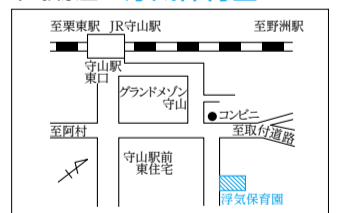

第37投票区 立田いきいきクラブ

第32投票区 美崎自治会館

第27投票区 喜多自治会館

第17投票区 山賀自治会館

第7投票区 浮気保育園

第38投票区 さづかわ交流センターにじいろ

第33投票区 水保自治会館

第28投票区 守山市立北公民館

第18投票区 赤野井自治会館

第8投票区 エルセンター

第39投票区 小浜集落センター

第34投票区 中野第二公民館

第29投票区 木浜町公民館

第19投票区 矢島町自治会館

第9投票区 物部小学校