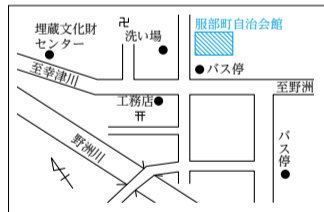

第20投票区 石田町集会所

第10投票区 古高町公民館

第21投票区 河西幼稚園

第11投票区 阿村町公民館

第1投票区 今宿自治会館

第22投票区 播磨田自治会館

第12投票区 伊勢町自治会館

第2投票区 守山小学校体育館

第23投票区 久保つくしんぼ集会所

第13投票区 大門集会所

第3投票区 元町自治会館

第24投票区 鳩の森会館

第14投票区 金森自治会館

第4投票区 すこやかセンター

第35投票区 中野小林自治会館

第30投票区 ネオ・パラヴィータ守山二集会所

第25投票区 守山北中学校

第15投票区 三宅自治会館

第5投票区 守山市役所多目的ホール

第36投票区 服部町自治会館

第31投票区 今浜自治会館

第26投票区 笠原公民館

第16投票区 守山市立小津会館

第6投票区 岡自治会館

第37投票区 立田いきいきクラブ

第32投票区 美崎自治会館

第27投票区 喜多自治会館

第17投票区 山賀自治会館

第7投票区 浮気保育園

第38投票区 さづかわ交流センターにじいろ

第33投票区 水保自治会館

第28投票区 守山市立北公民館