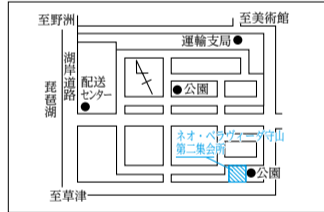

第20投票区 石田町集会所

第10投票区 古高町公民館

第21投票区 河西幼稚園

第11投票区 阿村町公民館

第1投票区 今宿自治会館

第22投票区 播磨田自治会館

第12投票区 伊勢町自治会館

第2投票区 守山小学校体育館

第23投票区 久保つくしんぼ集会所

第13投票区 大門集会所

第3投票区 元町自治会館

第24投票区 鳩の森会館

第14投票区 金森自治会館

第4投票区 すこやかセンター

第35投票区 中野小林自治会館

第30投票区 ネオ・パラヴィータ守山二集会所

第25投票区 守山北中学校

第15投票区 三宅自治会館

第5投票区 守山市役所多目的ホール

第36投票区 服部町自治会館

第31投票区 今浜自治会館

第26投票区 笠原公民館

第16投票区 守山市立小津会館

第6投票区 岡自治会館

第37投票区 立田いきいきクラブ

第32投票区 美崎自治会館

第27投票区 喜多自治会館

第17投票区 山賀自治会館

第7投票区 浮気保育園

第38投票区 さづかわ交流センターにじいろ

第33投票区 水保自治会館

第28投票区 守山市立北公民館