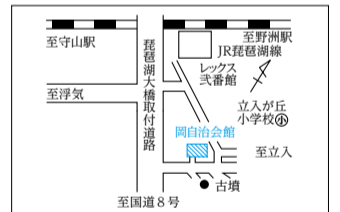

第23投票区 久保つくしんぼ集会所

第13投票区 大門集会所

第3投票区 元町自治会館

第24投票区 鳩の森会館

第14投票区 金森自治会館

第4投票区 すこやかセンター

第35投票区 中野小林自治会館

第30投票区 ネオ・パラヴィータ守山二集会所

第25投票区 守山北中学校

第15投票区 三宅自治会館

第5投票区 守山市役所多目的ホール

第36投票区 服部町自治会館

第31投票区 今浜自治会館

第26投票区 笠原公民館

第16投票区 守山市立小津会館

第6投票区 岡自治会館

第37投票区 立田いきいきクラブ

第32投票区 美崎自治会館

第27投票区 喜多自治会館

第17投票区 山賀自治会館

第7投票区 浮気保育園

第38投票区 さづかわ交流センターにじいろ

第33投票区 水保自治会館

第28投票区 守山市立北公民館