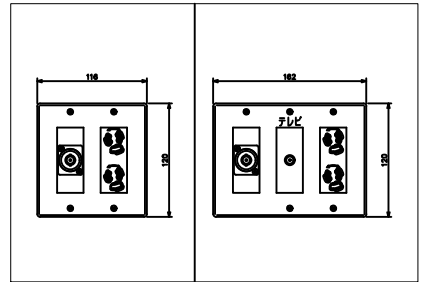

凡例

|  |                  |
|--|------------------|
|  | 操作卓              |
|  | 機器収納架            |
|  | 55インチマルチディスプレイ   |
|  | メインスピーカー         |
|  | 天井埋込スピーカー        |
|  | ワイヤレスマイクアンテナ     |
|  | 操作タブレット用アクセスポイント |
|  | パソコン接続パネル (壁面)   |
|  | ディスプレイ接続パネル (壁面) |
|  | 撮影用カメラ           |
|  | 会議マイク接続パネル       |
|  | 点検口              |
|  | 操作卓接続盤           |

PC パソコン接続パネル DP ディスプレイ接続パネル

天井内にケーブルラックの敷設をお願いします。

操作卓接続盤

操作卓接続盤 立ち上げ配管内訳